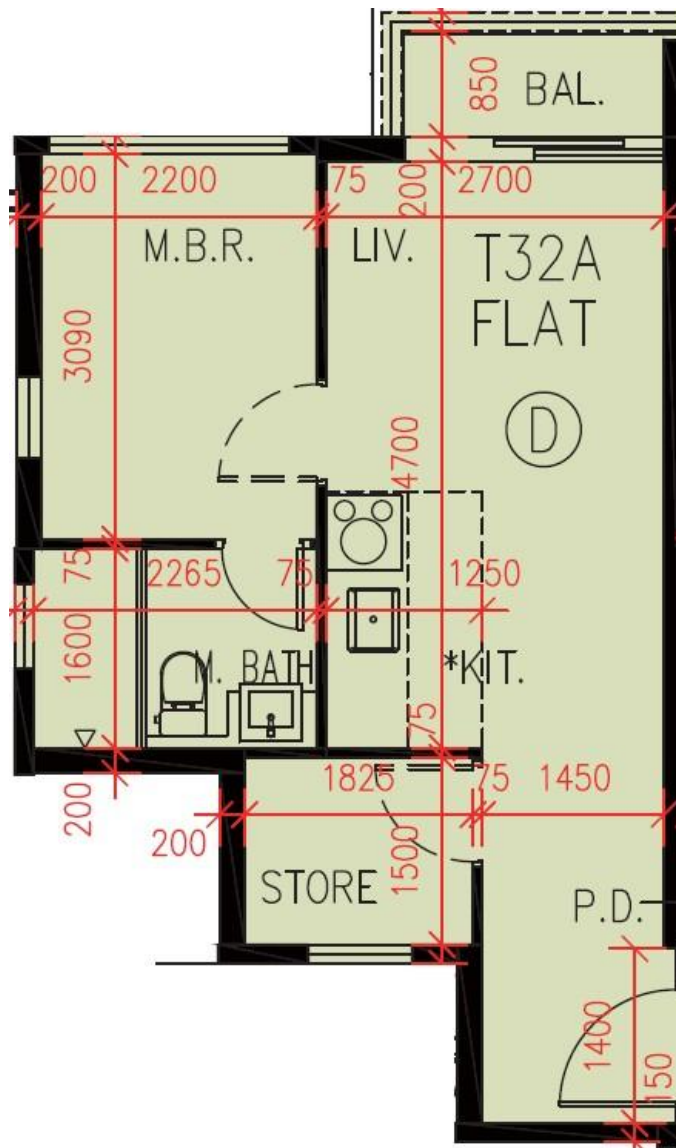

# PARK YOHO Milano

32A座2-3, 5-12, 15樓D室-單位平面圖

實用面積: 405呎

露台: 25呎

工作平台: 0呎

\*本單位平面圖只作參考及內部使用。