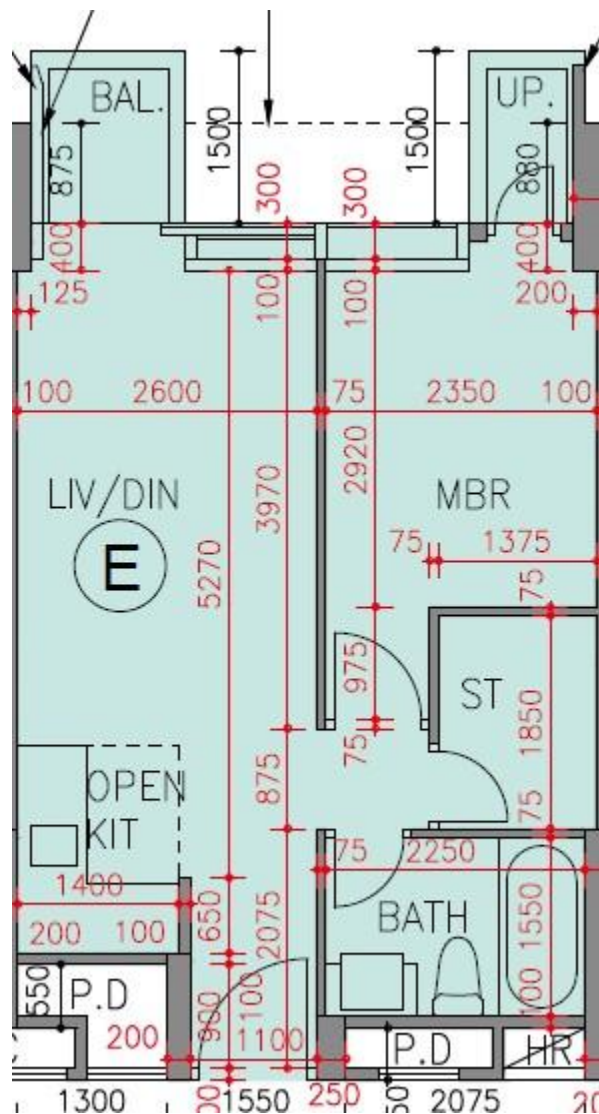

逸瓏海匯 Park Mediterranean
第3座

3,5-8樓E室-單位平面圖

實用面積:424呎

露台:22呎

*本單位平面圖只作參考及內部使用。