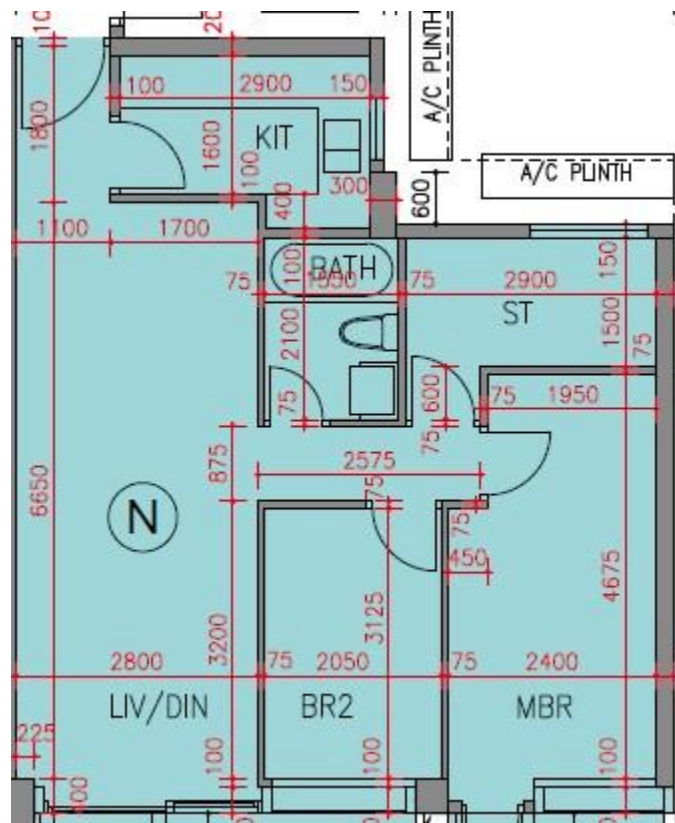

逸瓏海匯 Park Mediterranean

第2座

G樓N室-單位平面圖

實用面積:704呎

露台:26呎

*本單位平面圖只作參考及內部使用。