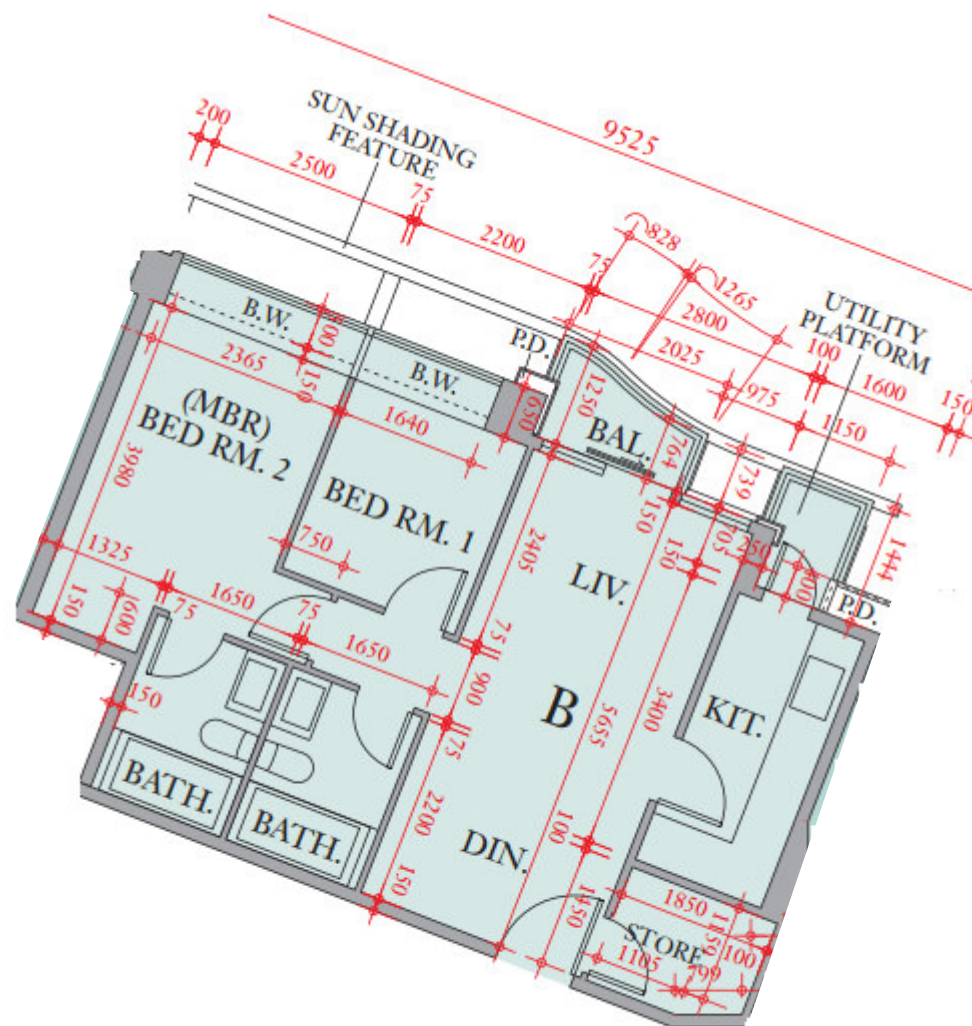

The Austin 第5座  
 T5座 22樓-23樓, 25樓-28樓  
 B單位平面圖  
 實用面積:621呎

\*本單位平面圖只作參考及內部使用。

**Pricerite**實惠