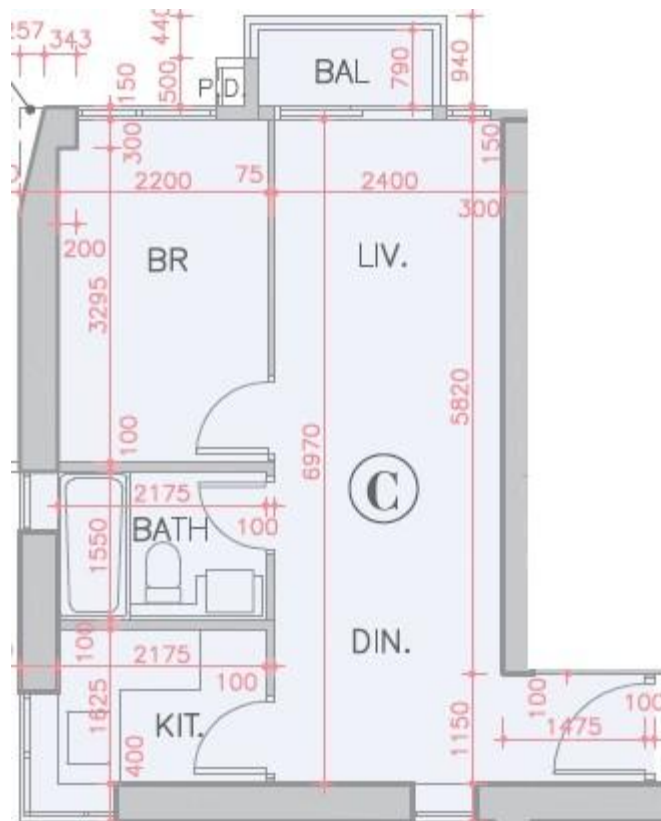

全城匯 Parc City
6座6-12,15-21樓C室-單位平面圖
實用面積:469呎
露台:22呎

*本單位平面圖只作參考及內部使用。