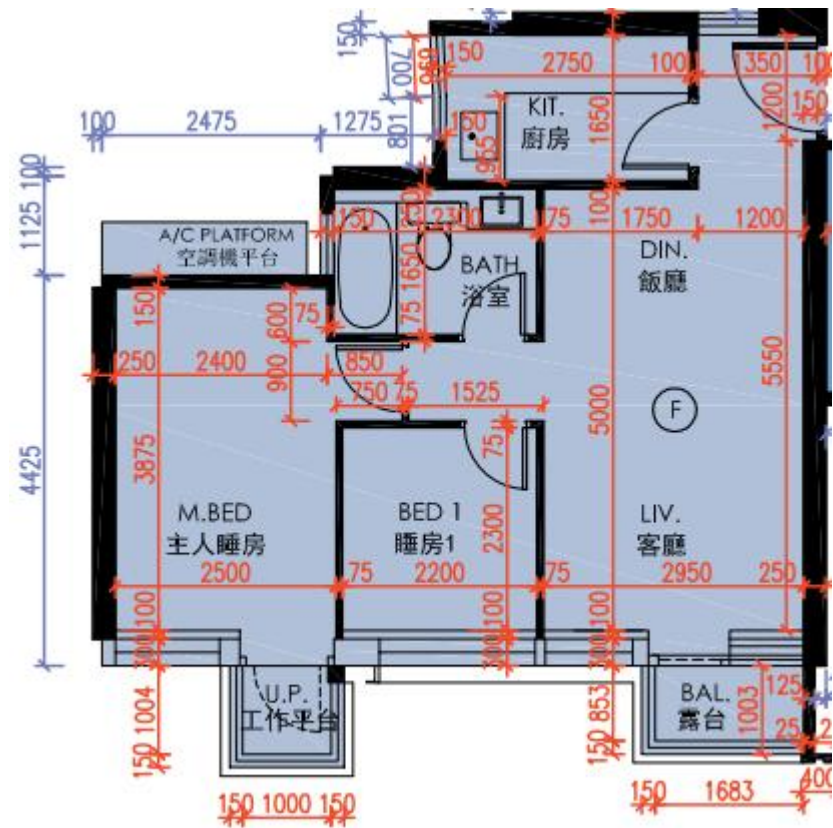

皓畋- 第6座 - 27樓

F單位平面圖

實用面積:

F: 587呎

*本單位平面圖只作參考及內部使用。