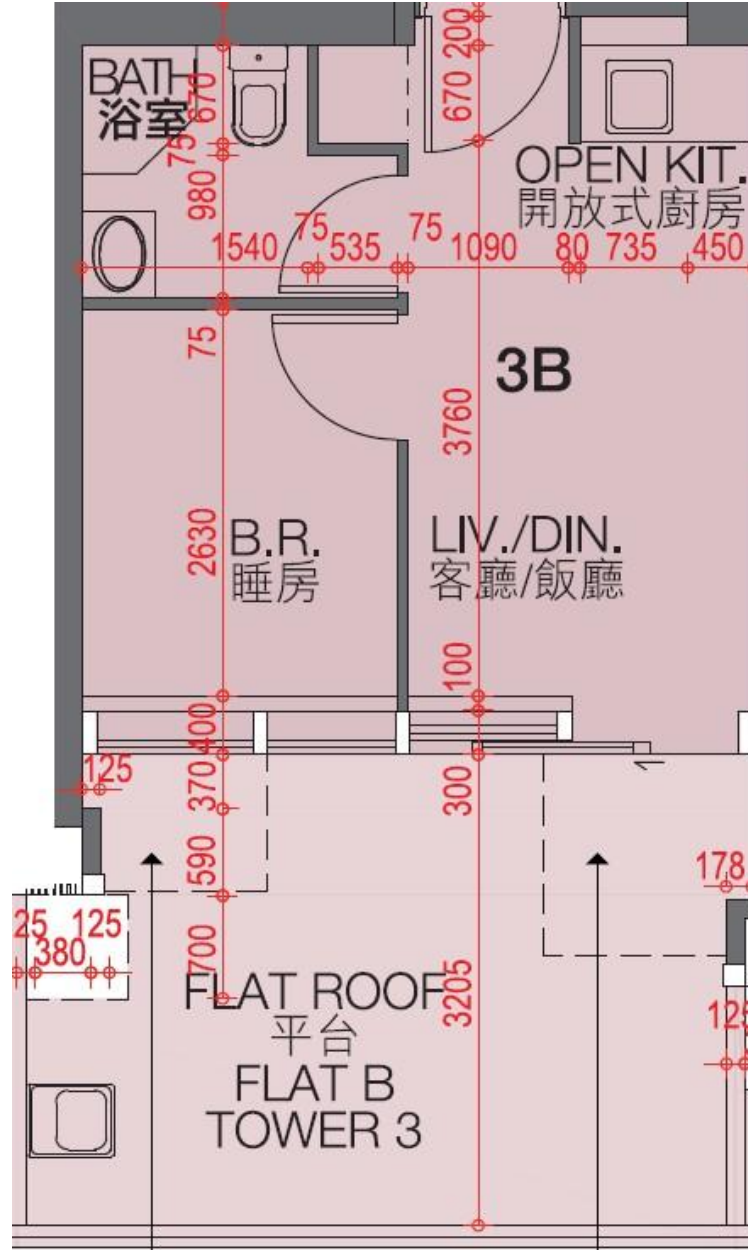

翰林峰 Novum West
3座5樓B室-單位平面圖

實用面積:261呎

露台: 0呎

工作平台: 0呎

*本單位平面圖只作參考及內部使用。