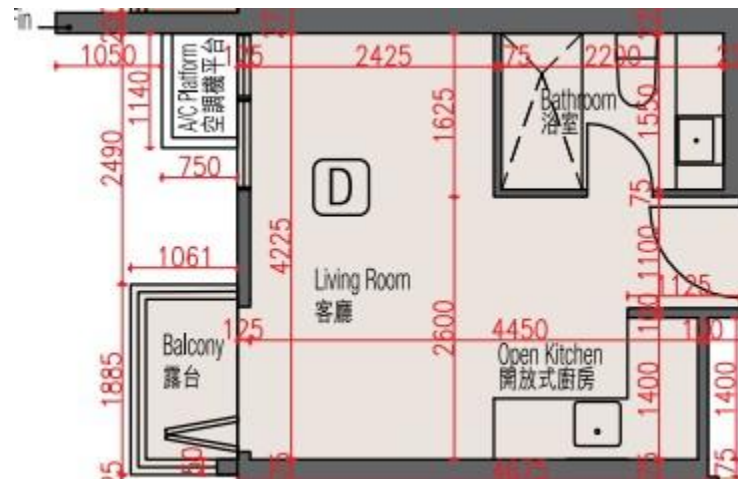

豐連ORI 1座

17至31樓D室實用面積:

單位：263呎

露台：22呎

*本單位平面圖只作參考及內部使用。