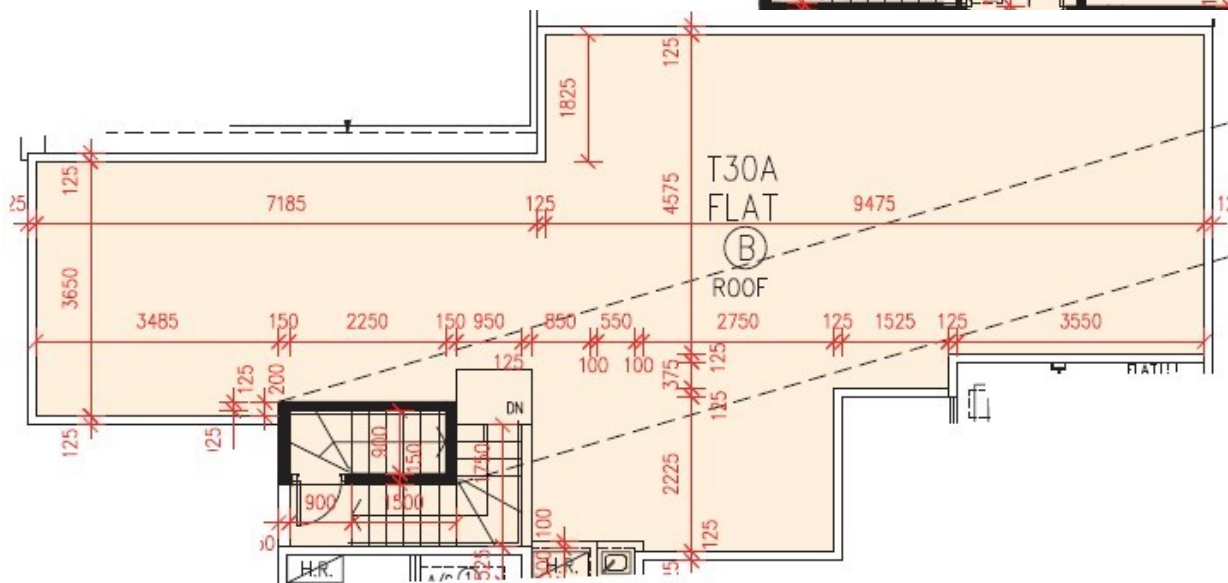

PARK YOHO Genova

第 30A 座

15 樓 B 室 - 單位平面圖

實用面積 : 1126 呎

平台 : 165 呎

天台 : 930 呎

梯屋 : 22 呎

* 本單位平面圖只作參考及內部使用。