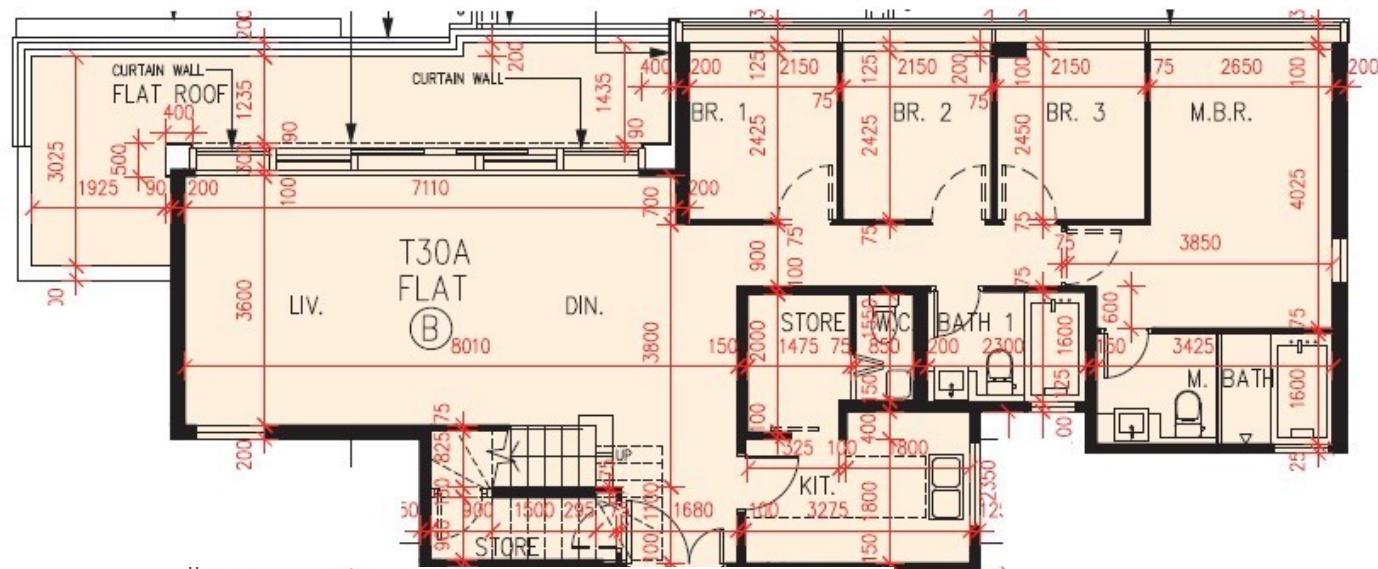

PARK YOHO Genova

第 30A 座

15 樓 B 室 - 單位平面圖

實用面積 : 1126 呎

平台 : 165 呎

天台 : 930 呎

梯屋 : 22 呎

* 本單位平面圖只作參考及內部使用。