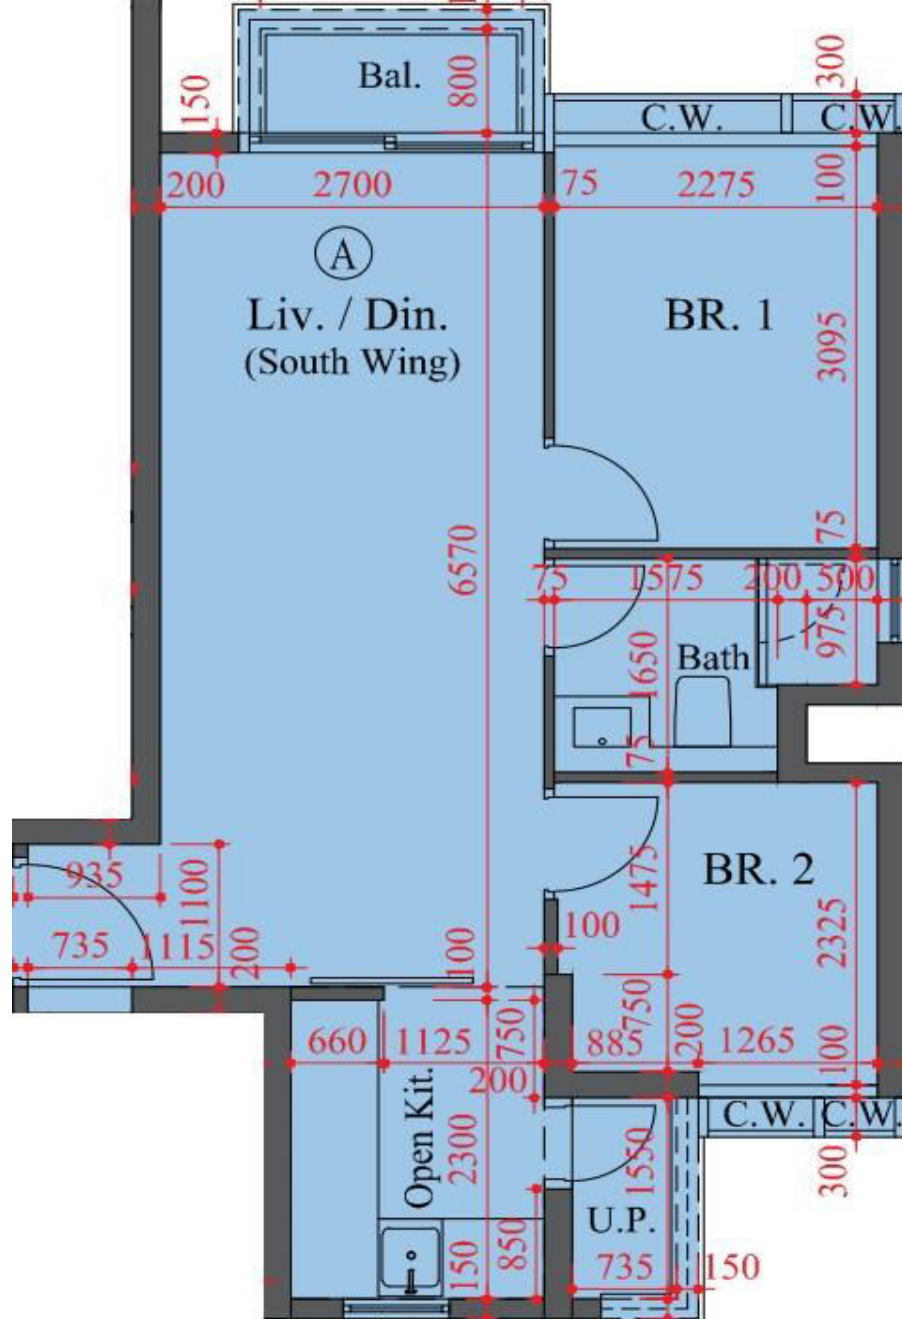

雙寓南翼3樓A室  
 實用面積:521尺  
 露台:22尺  
 工作平台:16尺

\*本單位平面圖只作參考及內部使用。