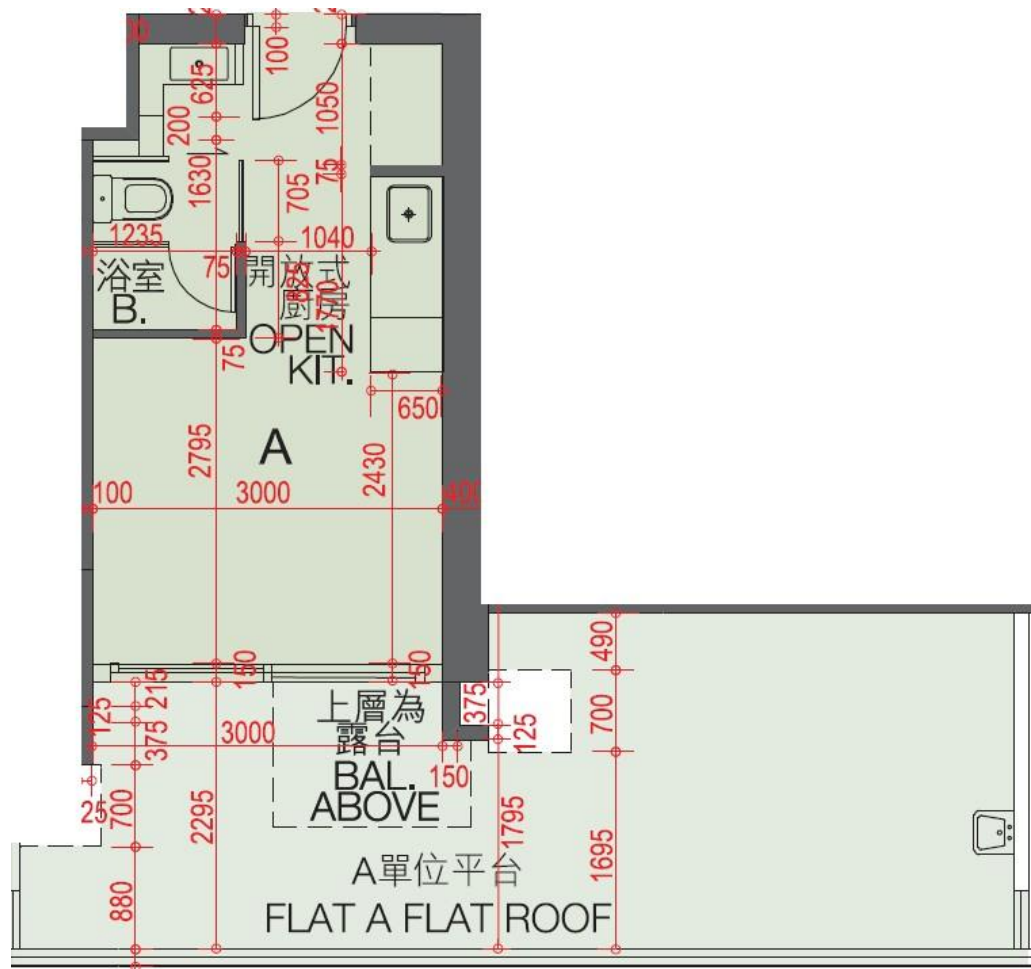

Novum East 君豪峰
3樓A室-單位平面圖

實用面積: 213呎

露台: 0呎

工作平台: 0呎

*本單位平面圖只作參考及內部使用。