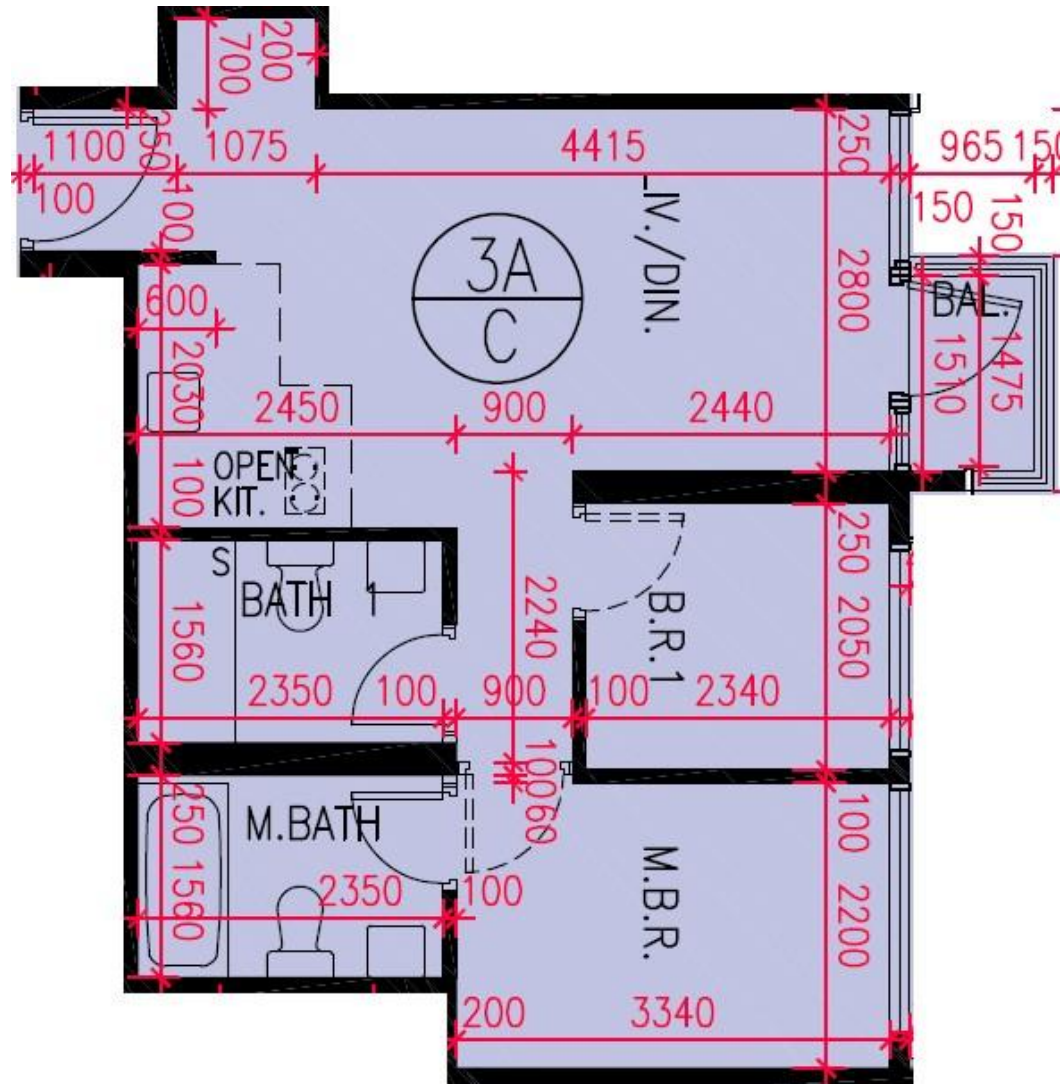

匯璽II Cullinan West II

3A座7-12, 15-23, 25-28樓C室-單位平面圖

實用面積: 534呎

露台: 22呎

工作平台: 0呎

*本單位平面圖只作參考及內部使用。