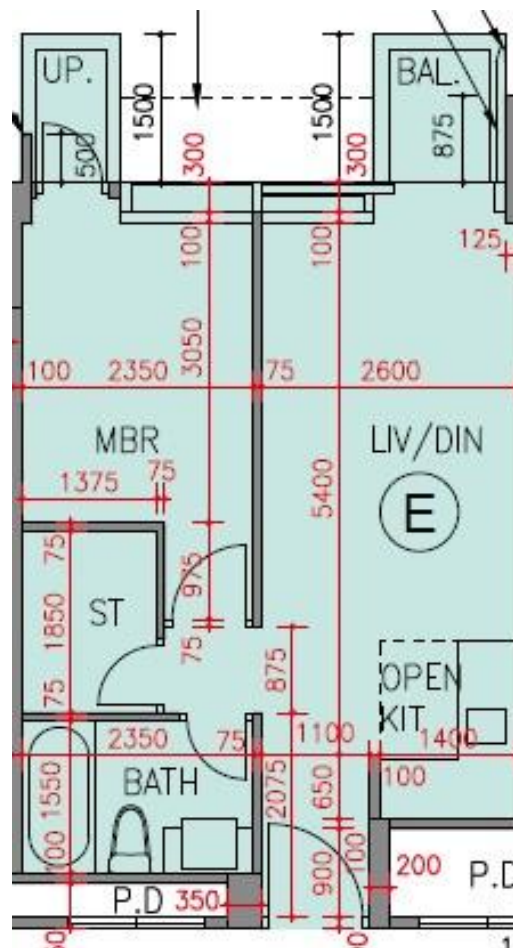

逸瓏海匯 Park Mediterranean 第2座

1-3,5-8樓E室-單位平面圖

實用面積:433呎

露台:22呎

*本單位平面圖只作參考及內部使用。