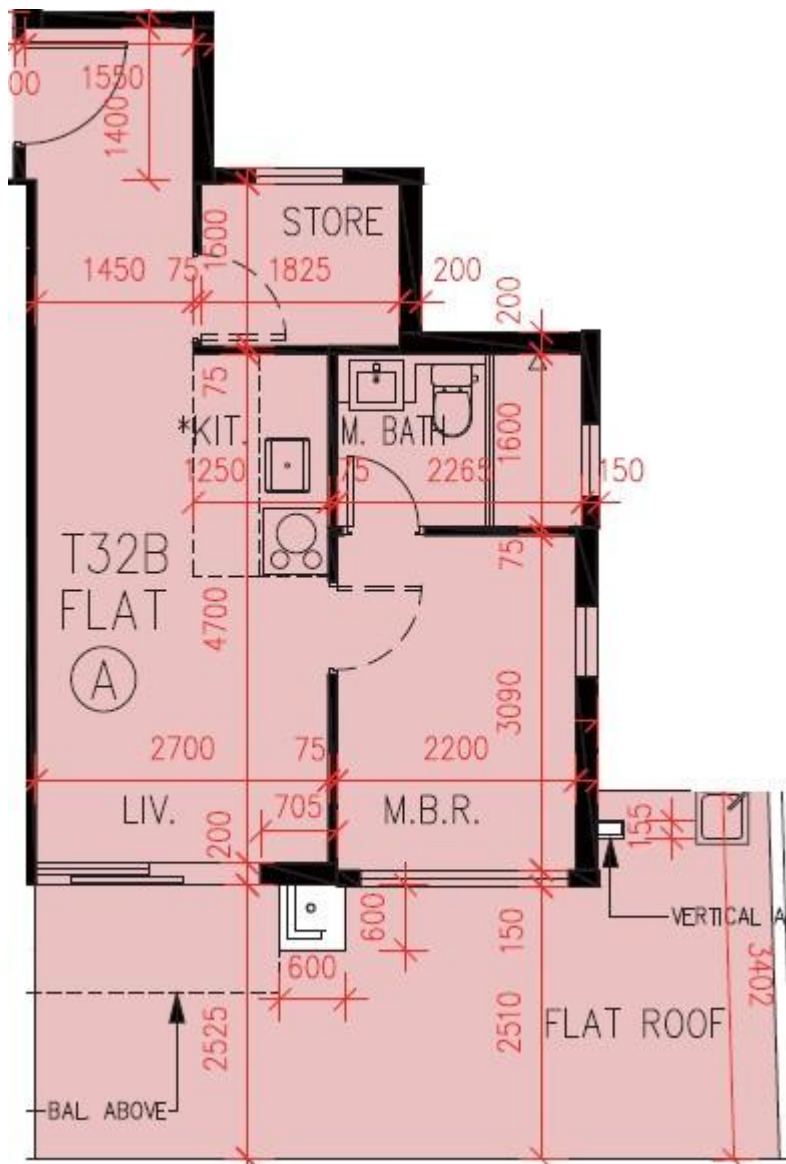

PARK YOHO Milano  
32B座1樓A室-單位平面圖

實用面積:380呎

露台: 0呎

工作平台: 0呎

\*本單位平面圖只作參考及內部使用。