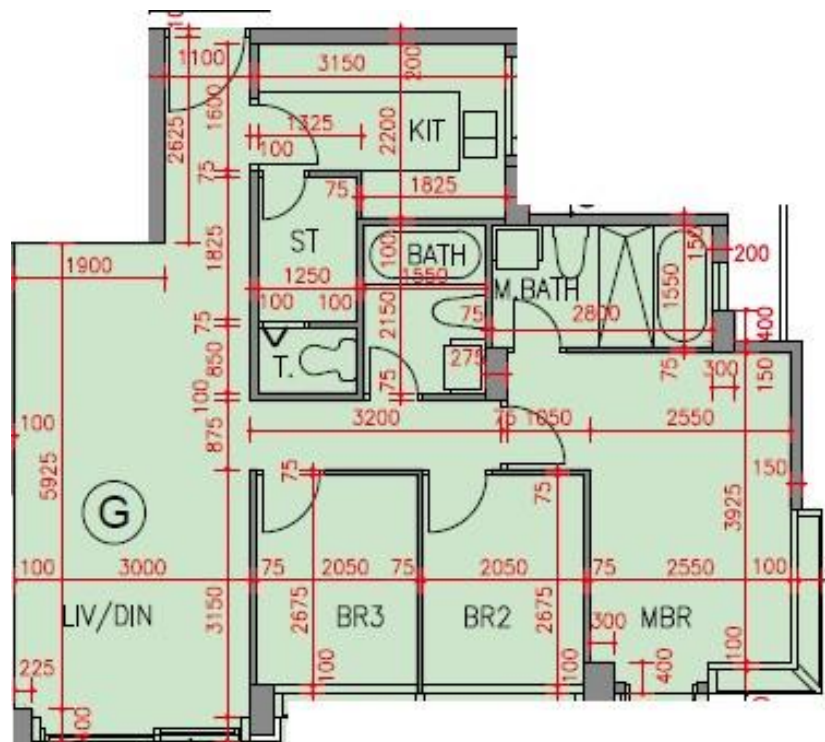

逸瓏海匯 Park Mediterranean

第1座

G樓G室-單位平面圖

實用面積:852呎

露台:30呎

*本單位平面圖只作參考及內部使用。