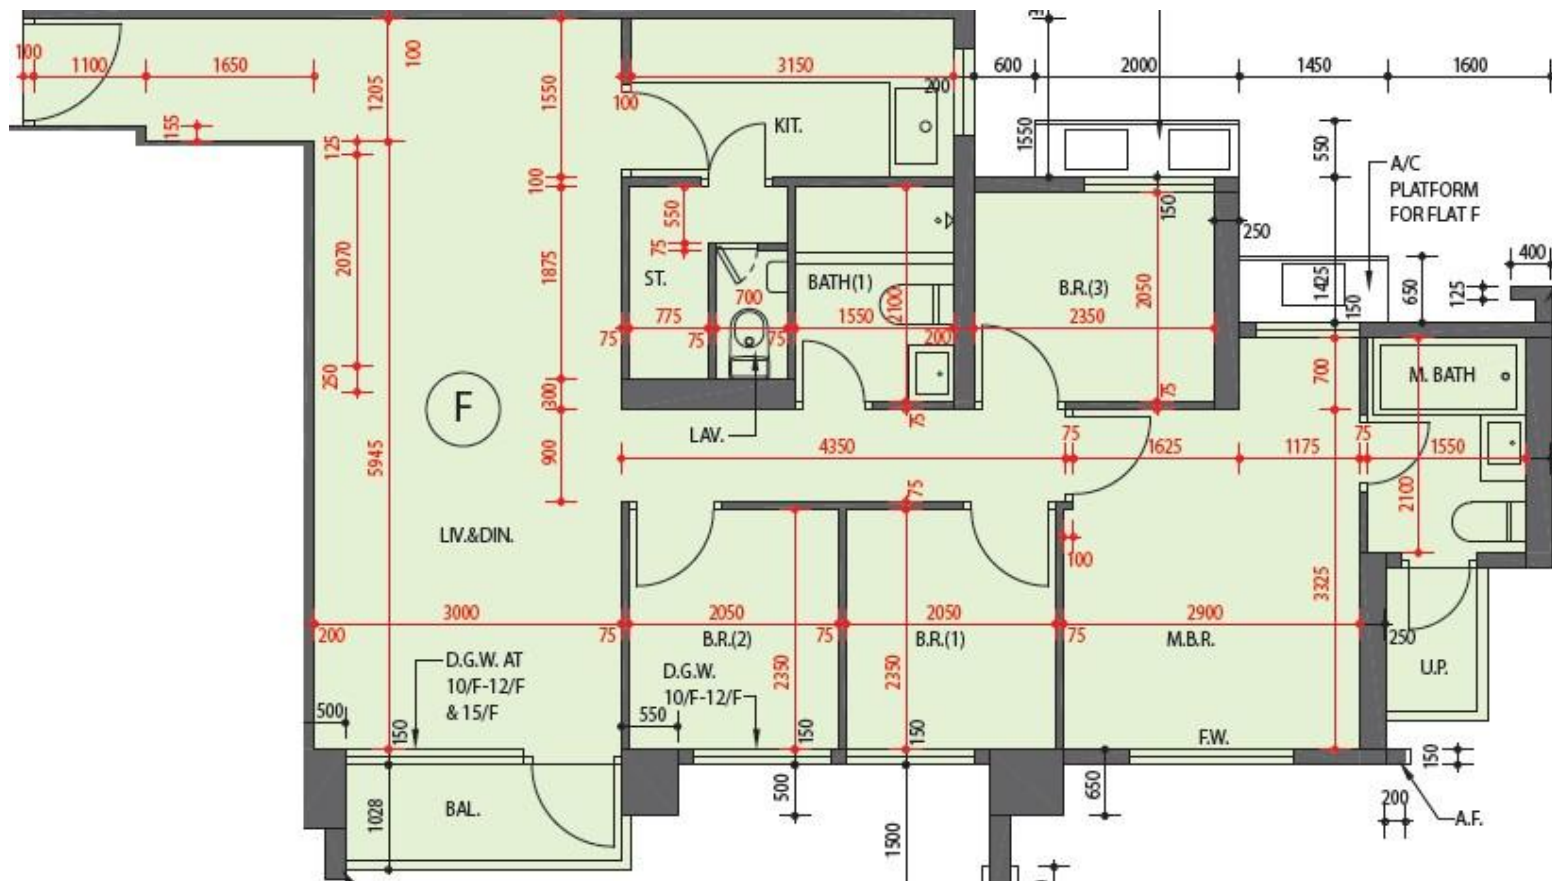

朗屏8號 The Spectra

5座10-12,15-23,25-28樓F室-單位平面圖

實用面積:888呎

露台:33呎

*本單位平面圖只作參考及內部使用。