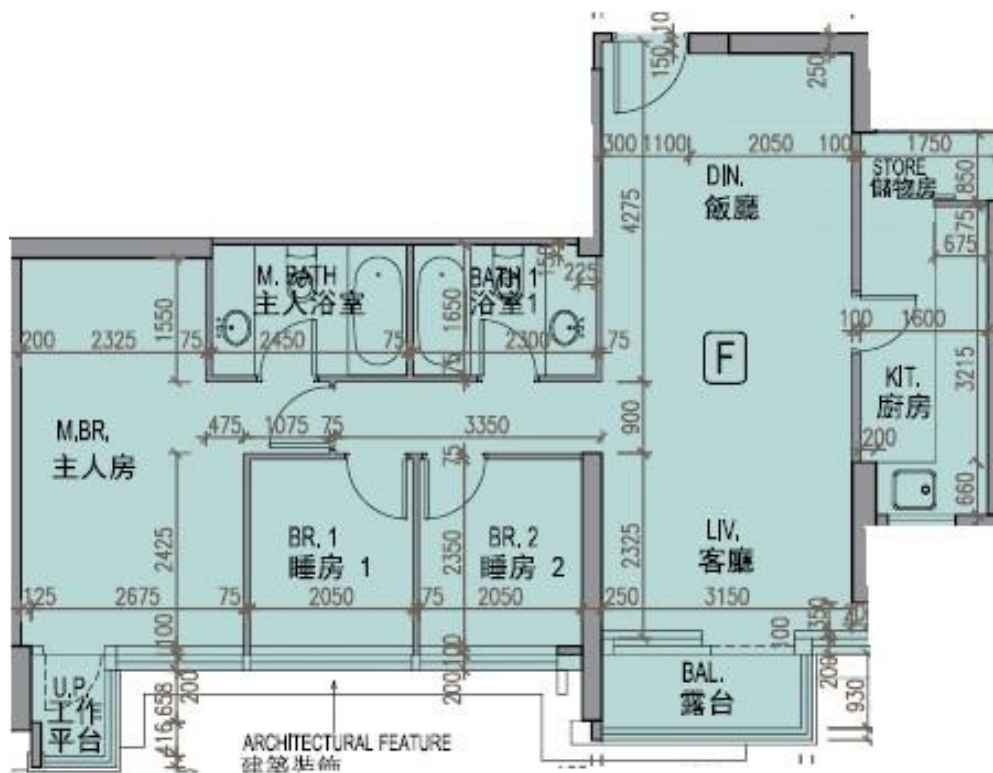

龍譽 Vibe Centro

第2B座

5樓F室-單位平面圖

實用面積:865呎

露台:31呎

*本單位平面圖只作參考及內部使用。