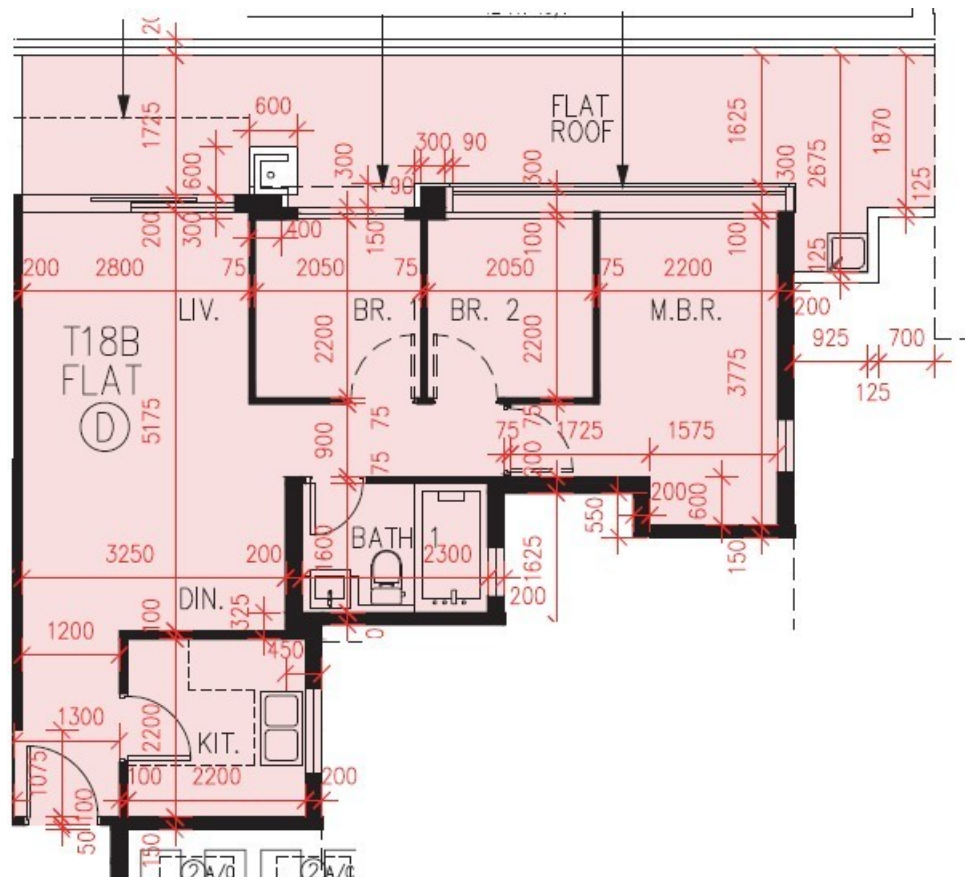

PARK YOHO Genova  
第 18B 座  
1 樓 D 室 - 單位平面圖  
實用面積 : 604 呎  
平台 : 201 呎

\* 本單位平面圖只作參考及內部使用。