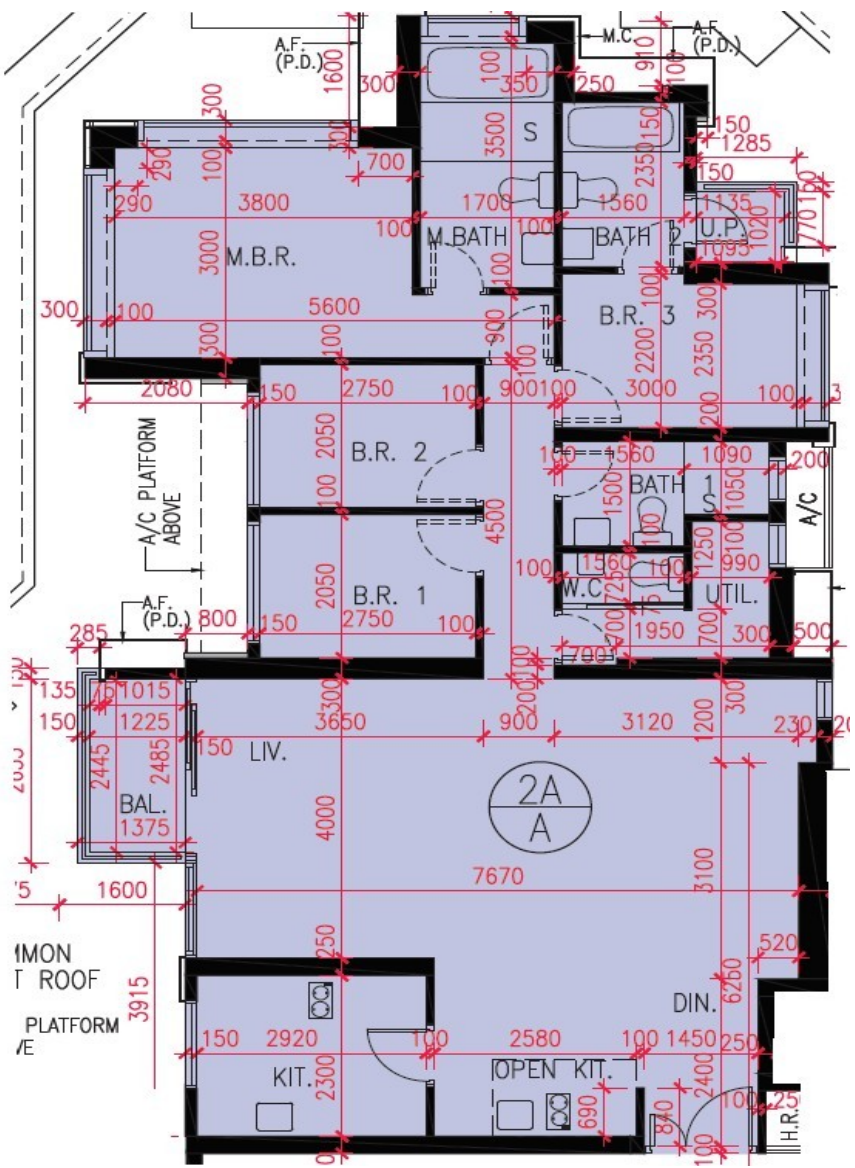

匯璽 2A 座

7-12,15-23,25-26,28-33,35-43,45-

51樓 A室

實用面積 :1342 呎

露台 :41 呎

工作平台 :16 呎

* 本單位平面圖只作參考及內部使用。