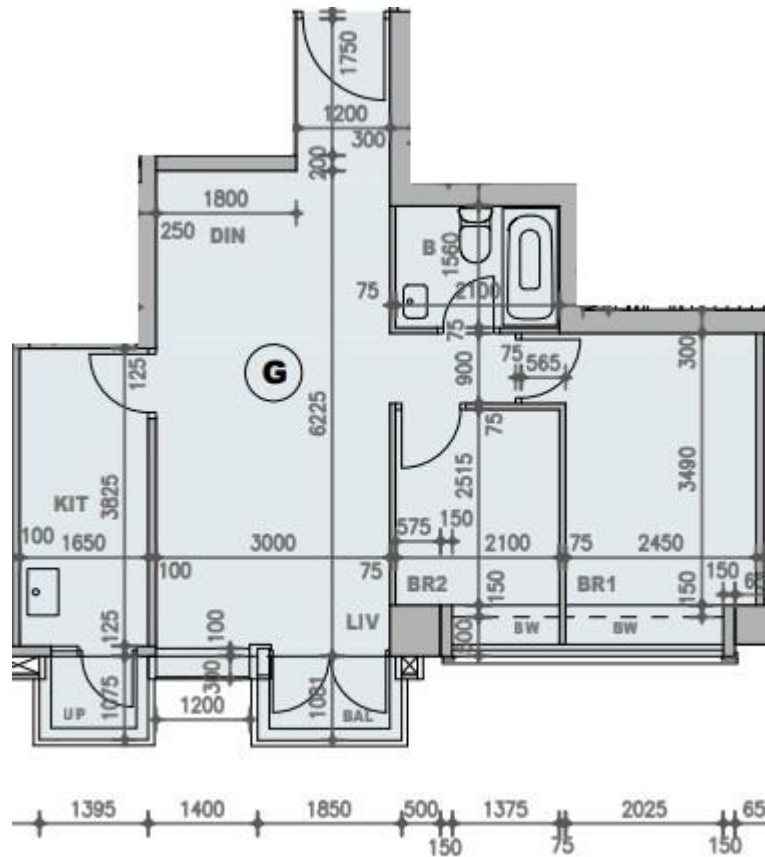

柏蔚山 Fleur Pavilia 1座

6至25樓G室實用面積:

單位：617呎

露台：22呎

工作平台：16呎

窗台：20呎

*本單位平面圖只作參考及內部使用。