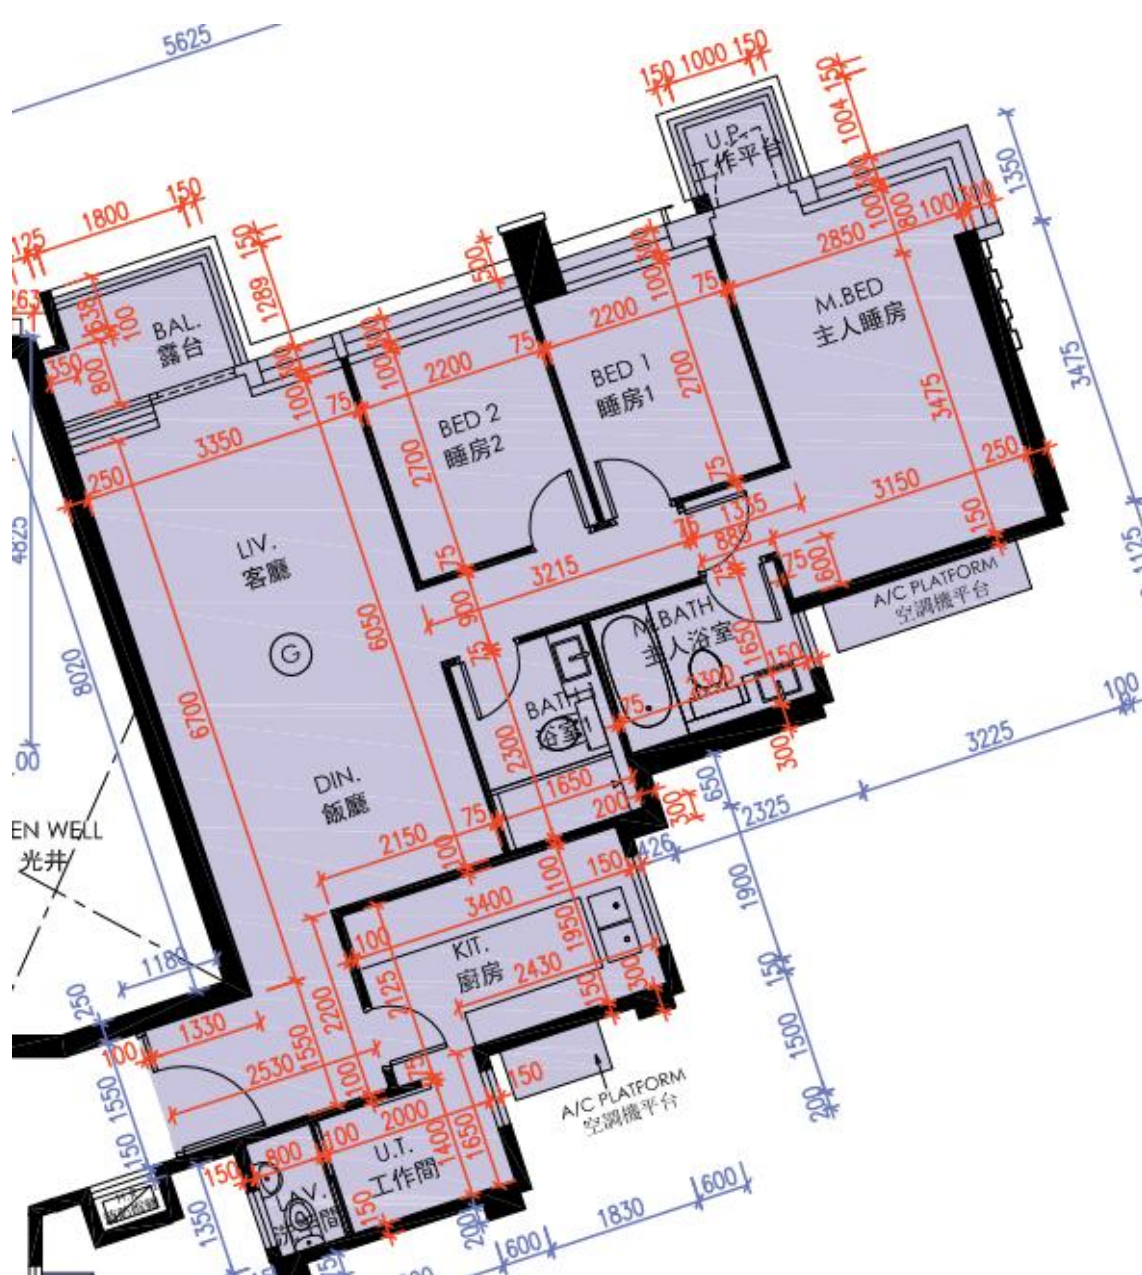

皓畋- 第7座 - 3-8樓

G單位平面圖

實用面積:

G: 975呎

*本單位平面圖只作參考及內部使用。

Pricerite實惠