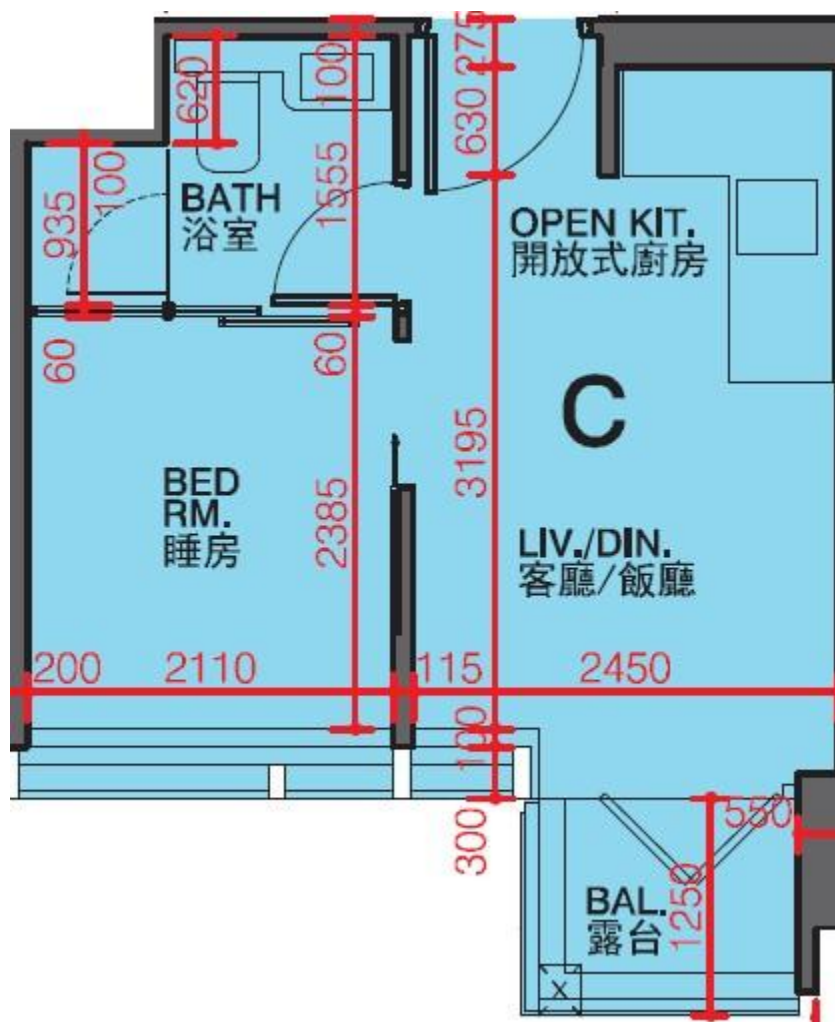

# 利奧坊·凱岸 Cetus · Square Mile

## 2座10樓C室-單位平面圖

實用面積:252呎

平台:22呎

\*本單位平面圖只作參考及內部使用。