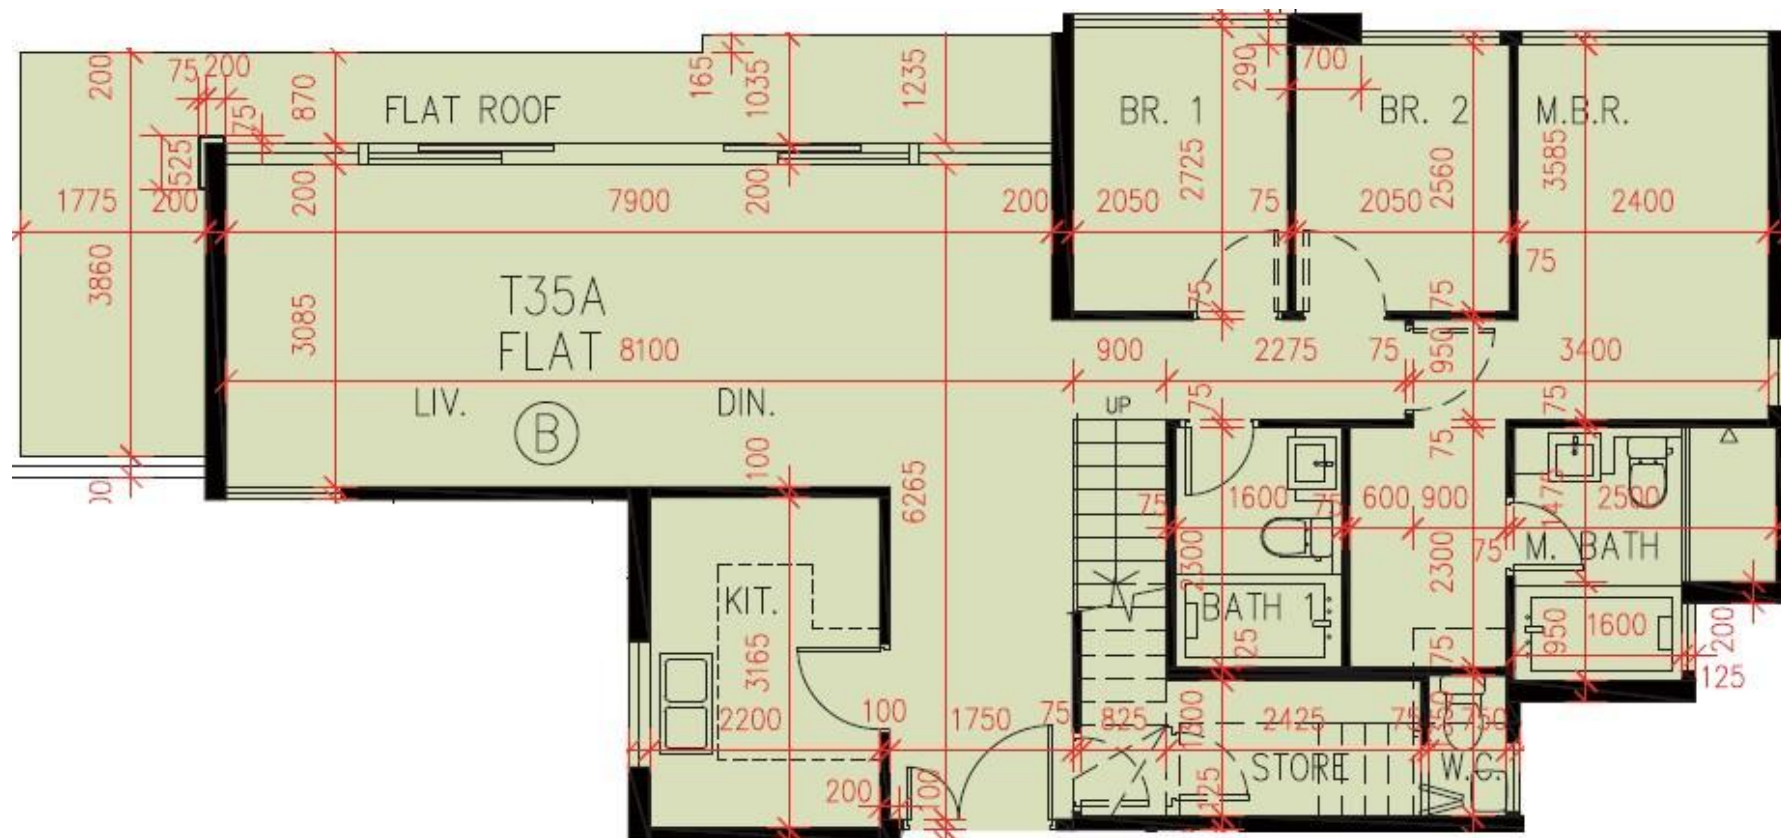

PARK YOHO Milano
35A座15樓B室-單位平面圖

實用面積:982呎

露台: 0呎

工作平台: 0呎

*本單位平面圖只作參考及內部使用。