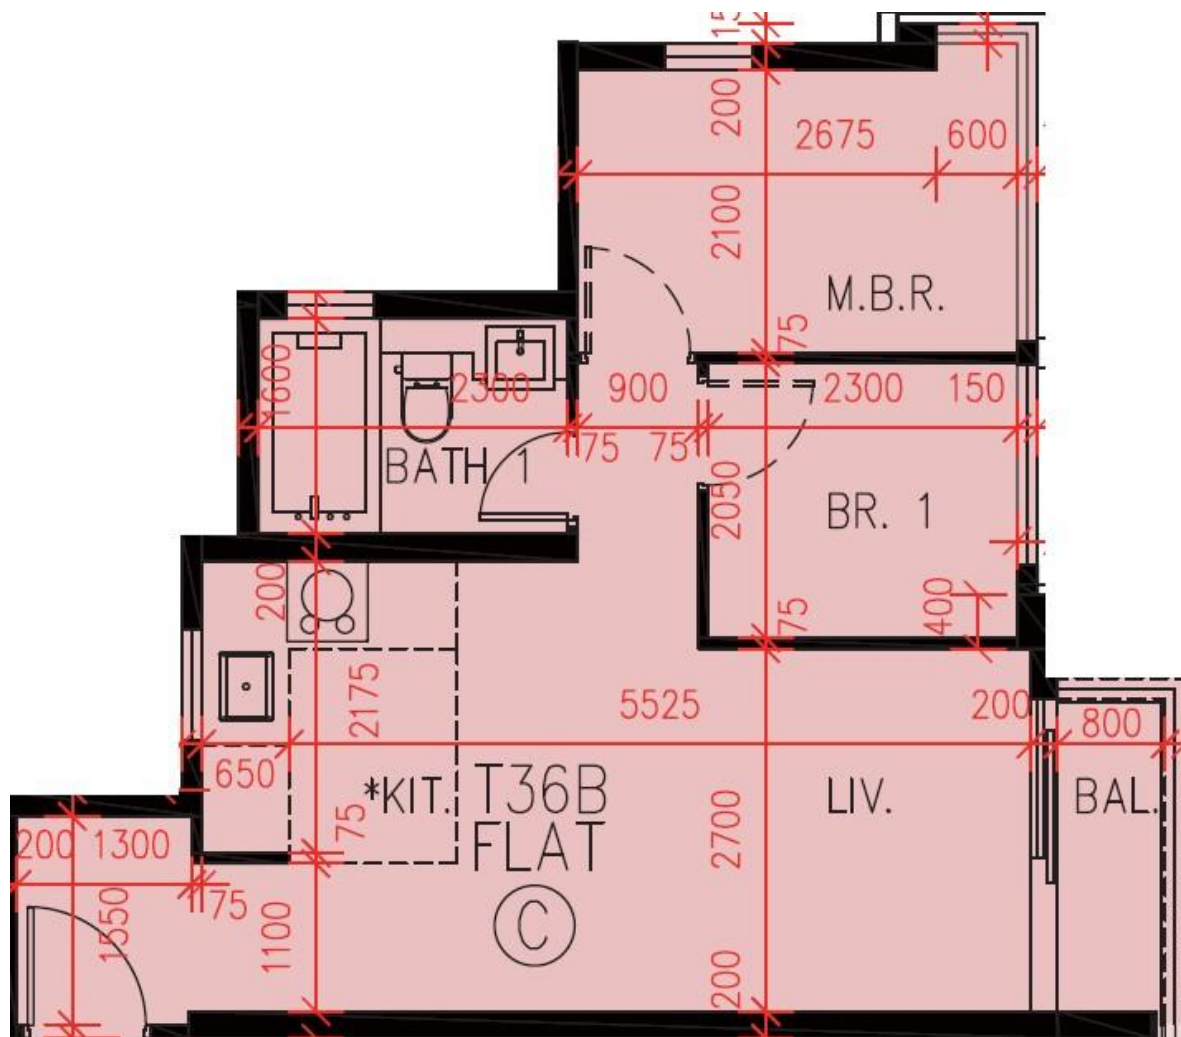

PARK YOHO Milano  
36B座2-3, 5-12樓C室-單位平面圖

實用面積:497呎

露台: 26呎

工作平台: 0呎

\*本單位平面圖只作參考及內部使用。