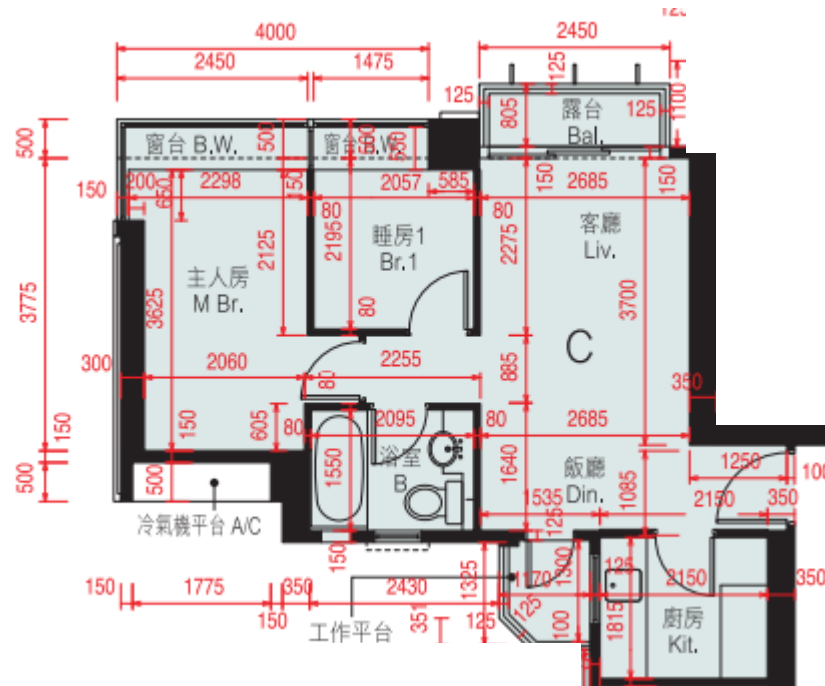

迎海·駿岸 第8座

5-6,9-11,16-18,21-23樓

C單位平面圖

實用面積:491呎

\*本單位平面圖只作參考及內部使用。

Pricerite 實惠