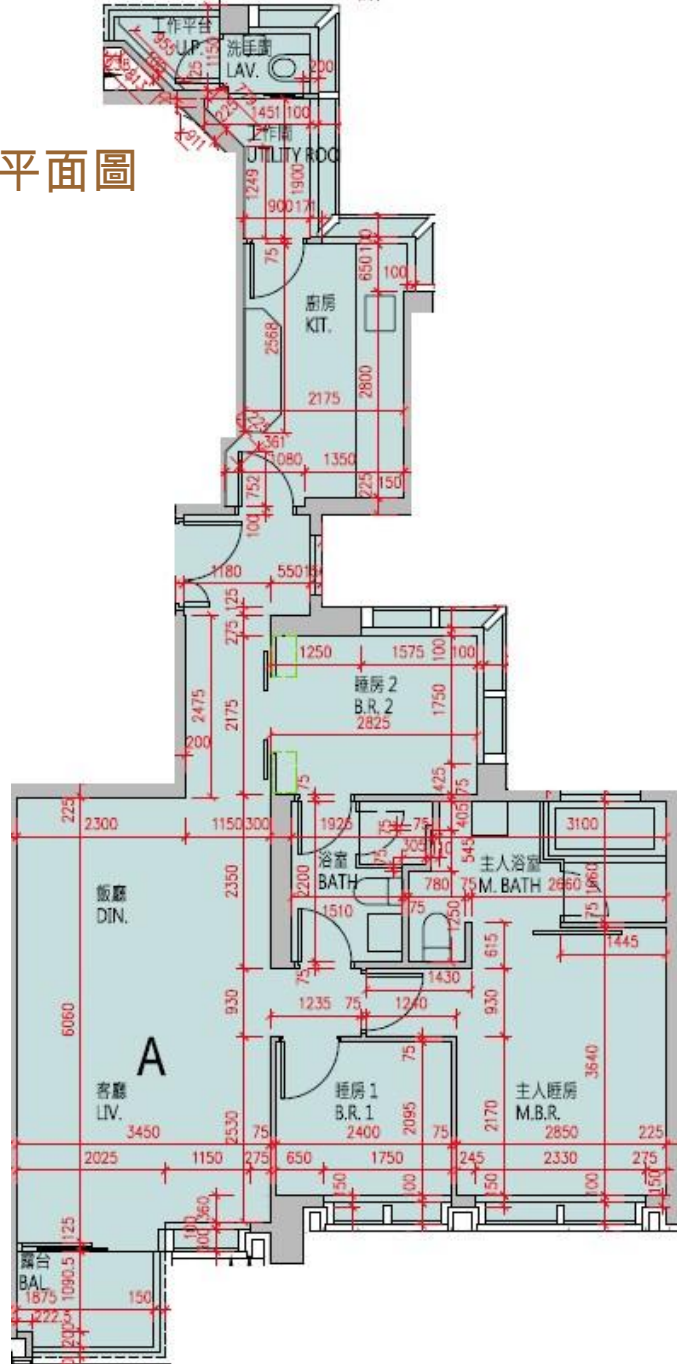

高爾夫·御苑 Eden Manor

9座2-3, 5-12, 15-23, 25-27樓A室-單位平面圖

實用面積: 967呎

露台: 32呎

工作平台: 16呎

*本單位平面圖只作參考及內部使用。