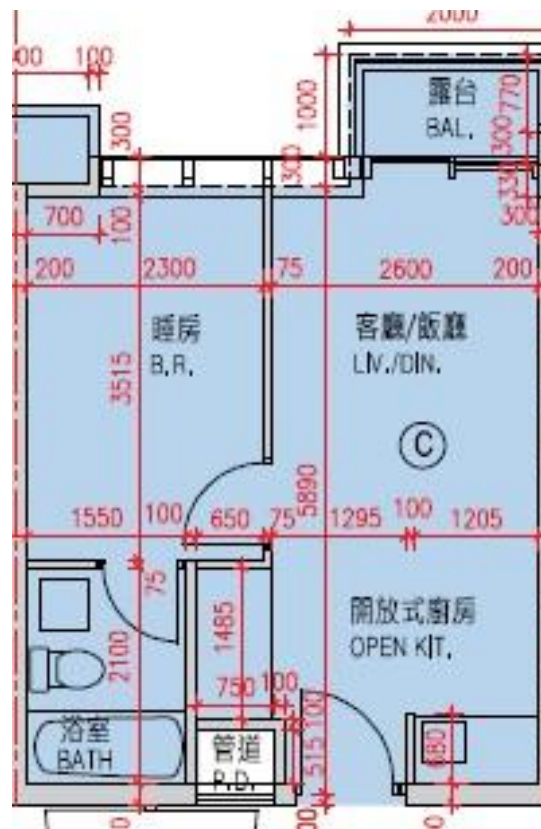

Monterey
第6A座
3樓C室-單位平面圖
實用面積:364呎

*本單位平面圖只作參考及內部使用。