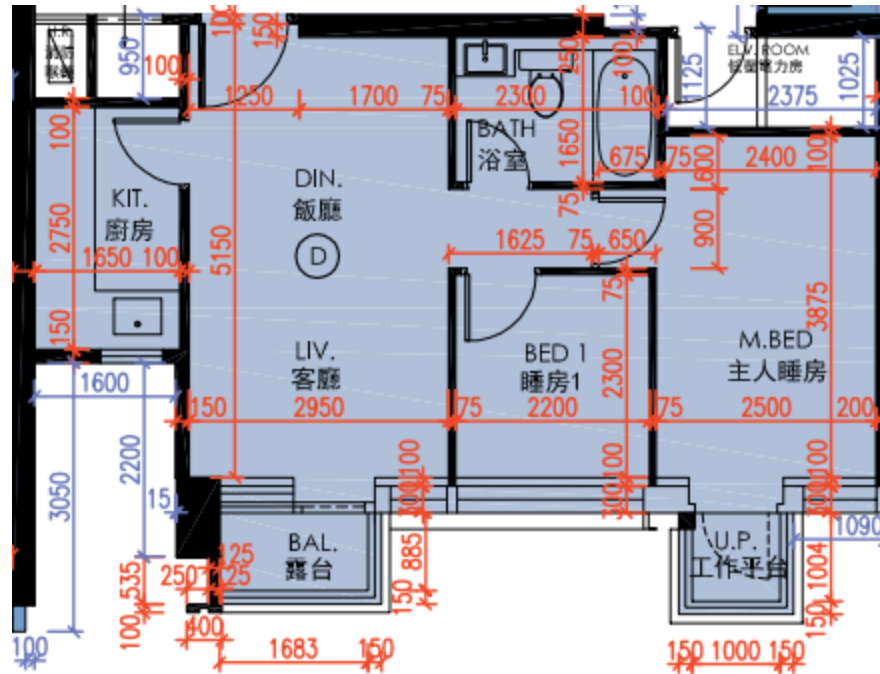

皓畋- 第6座 - 27樓

D單位平面圖

實用面積:

D: 555呎

*本單位平面圖只作參考及內部使用。

Pricerite實惠