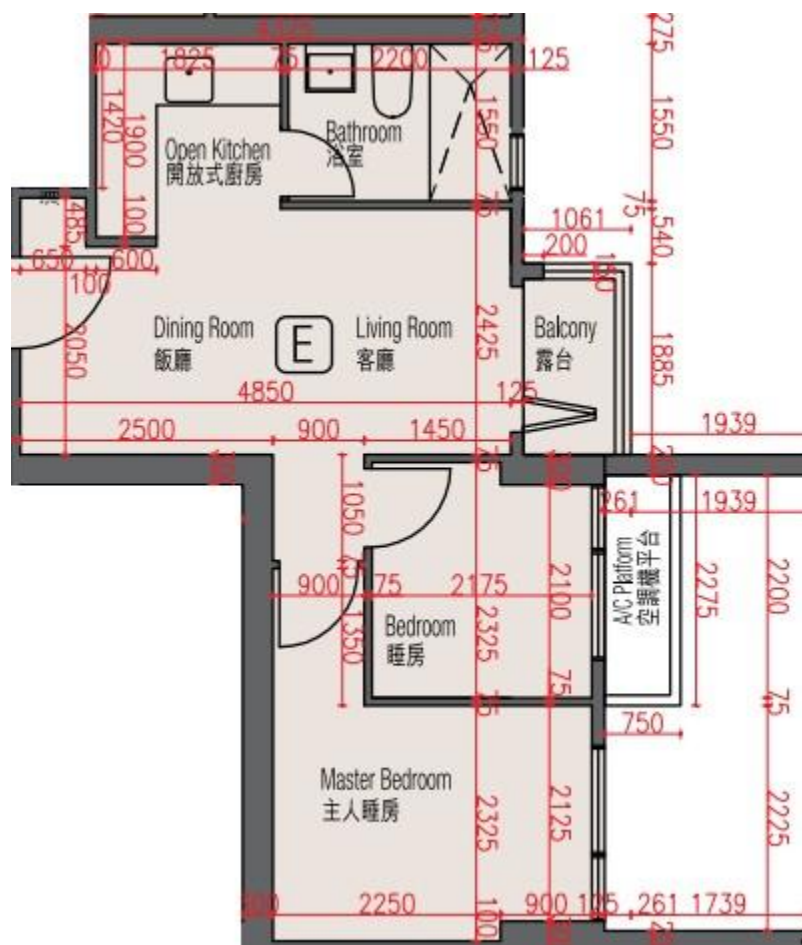

豐連ORI 2座

6至31樓E室實用面積:

單位：431呎

露台：22呎

*本單位平面圖只作參考及內部使用。