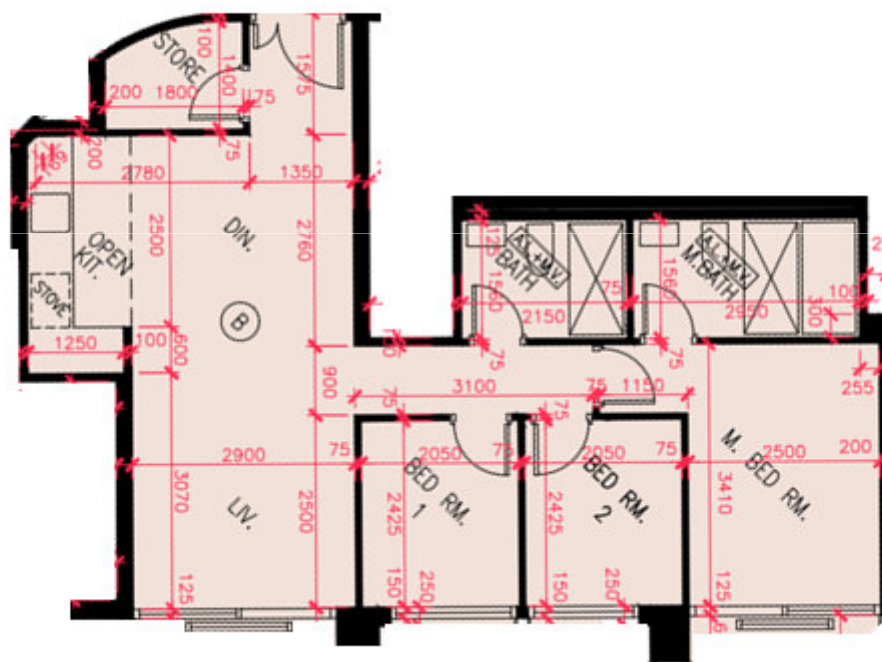

天晉III B

天晉III B 1B座三樓B單位平面圖

實用面積:695呎

*本單位平面圖只作參考及內部使用