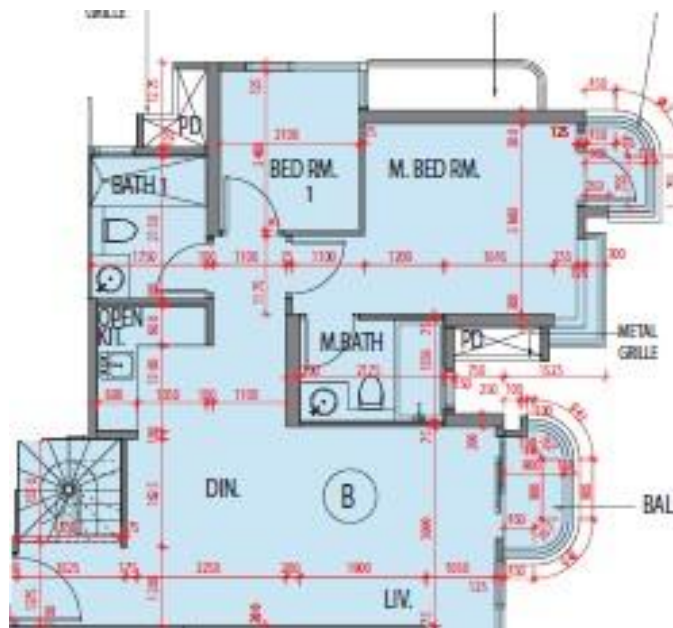

藍塘傲 Alto Residences
第3座
19樓B室-單位平面圖
實用面積:655呎

*本單位平面圖只作參考及內部使用。