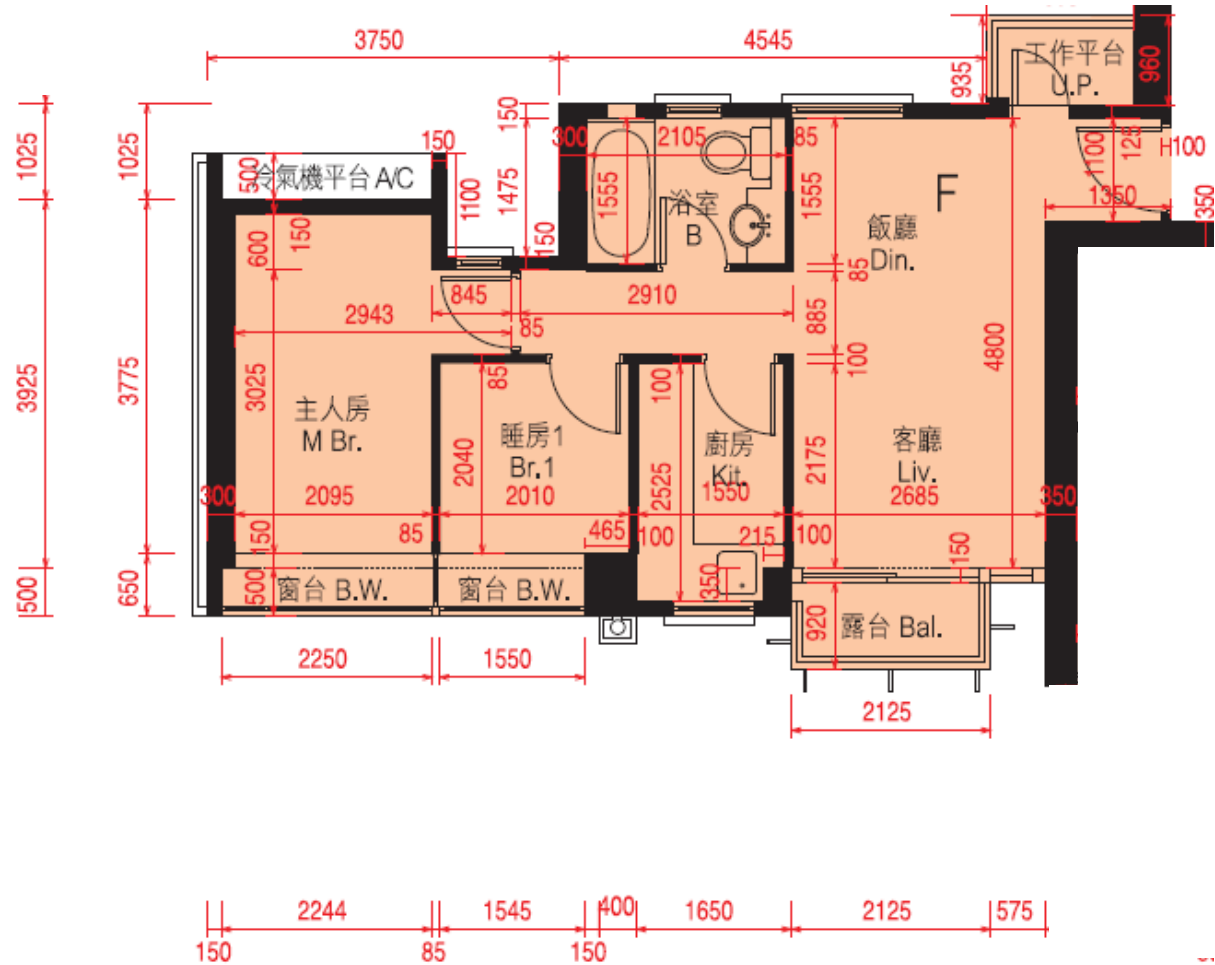

迎海·星灣御 第25座

5-11,16-19樓

F單位平面圖

實用面積:512呎

*本單位平面圖只作參考及內部使用。

Pricerite實惠