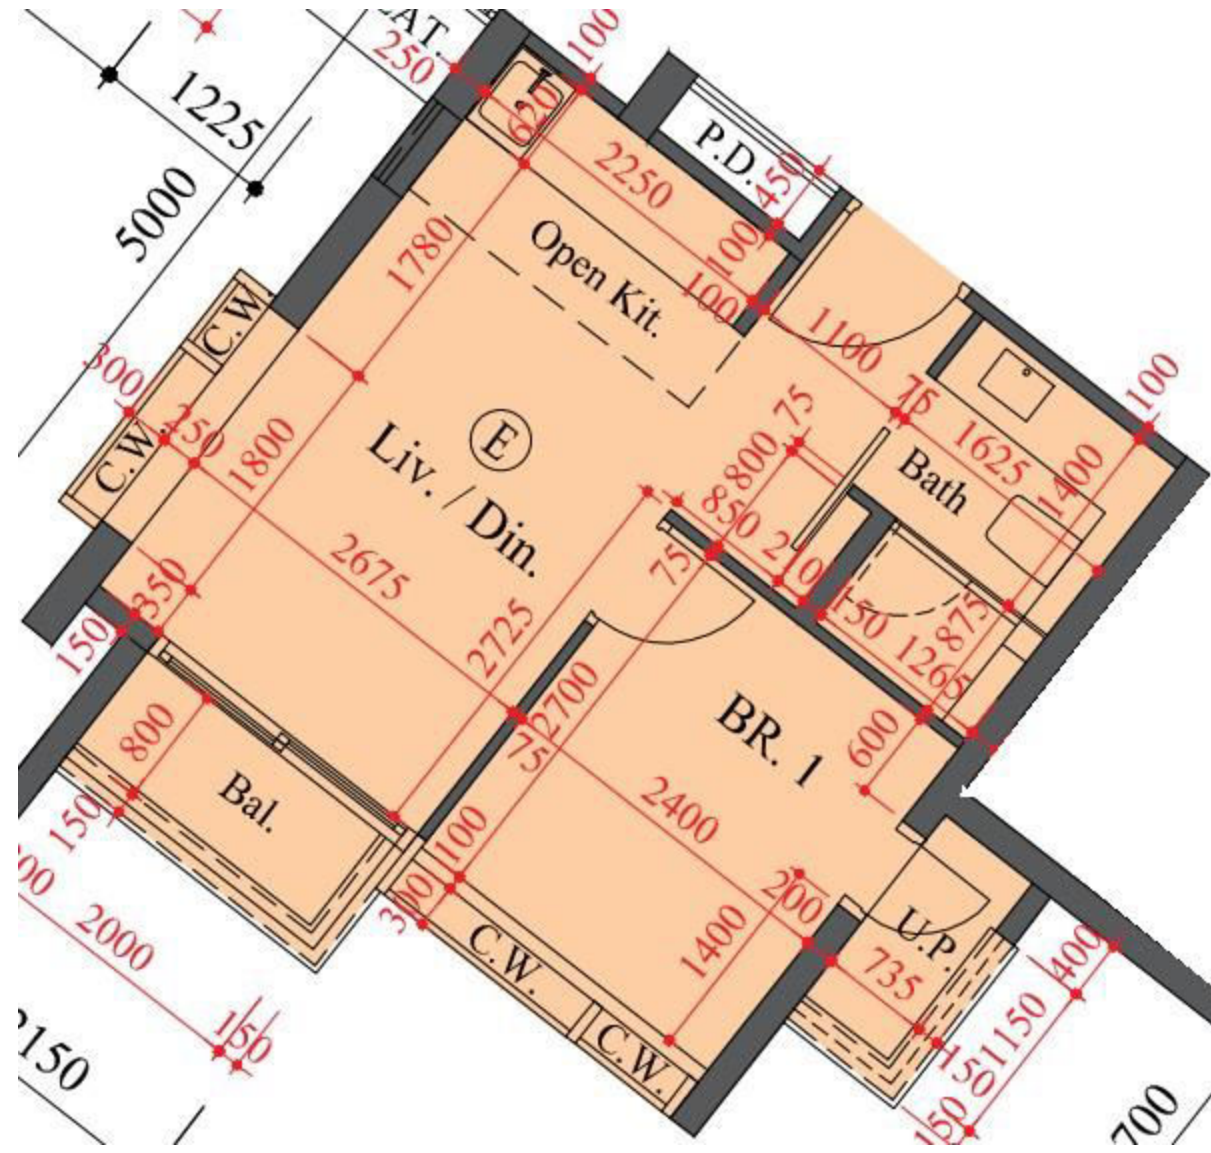

雙寓北翼5樓E室
 實用面積:358尺
 露台:22尺

*本單位平面圖只作參考及內部使用。