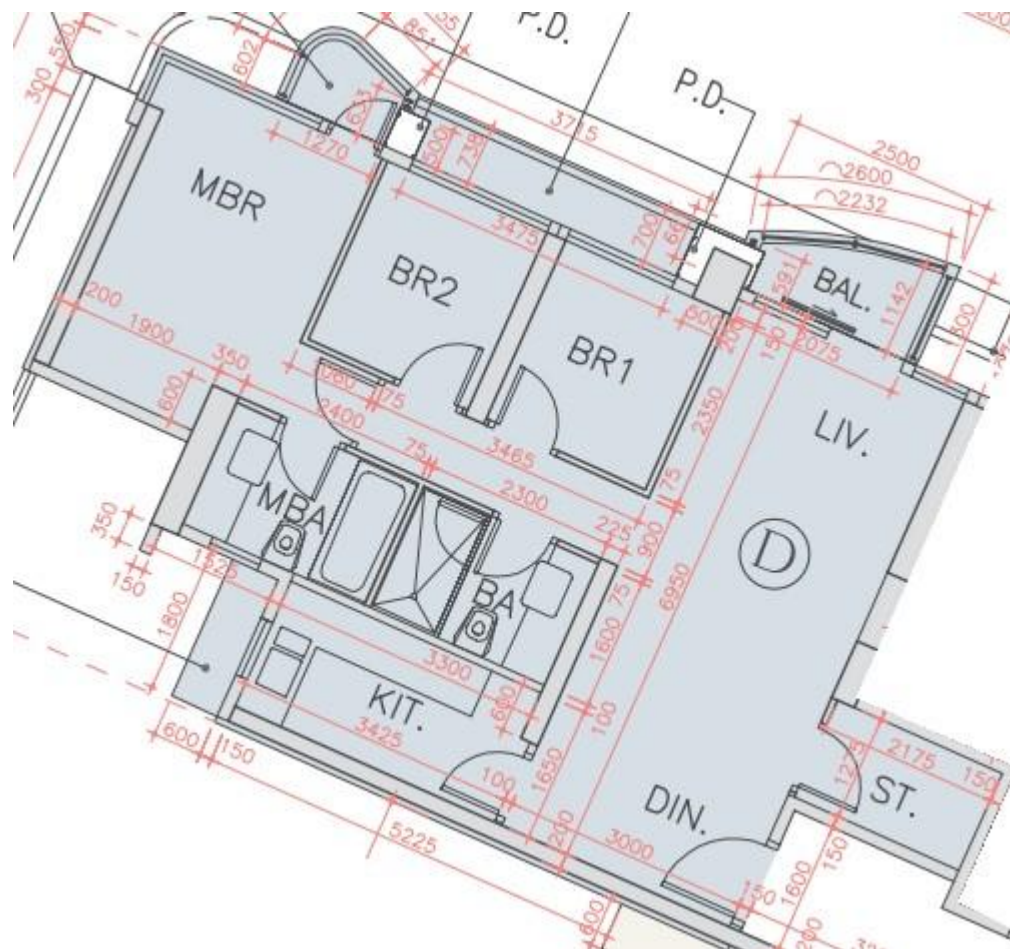

# 海翩滙 The Papillons 5座

1樓D室實用面積:

單位：804呎

露台：28呎

工作平台：16呎

\*本單位平面圖只作參考及內部使用。