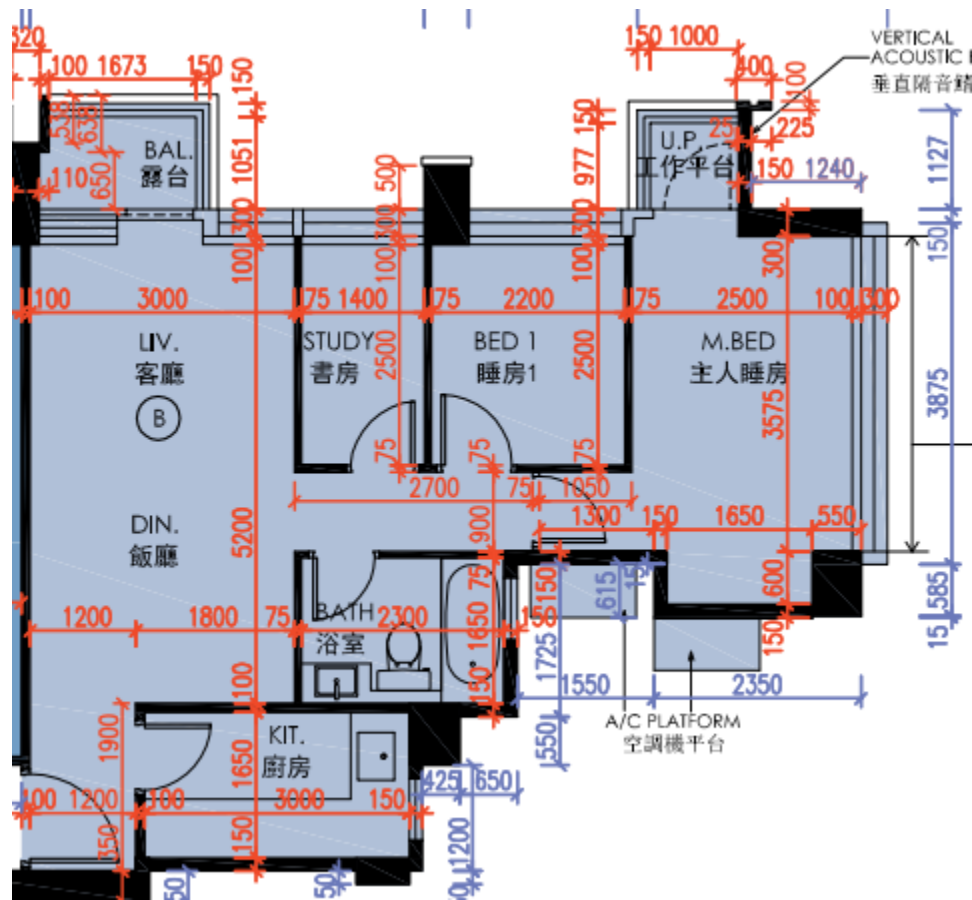

皓畋- 第1座 - 27樓

B單位平面圖

實用面積:

B: 681呎

*本單位平面圖只作參考及內部使用。