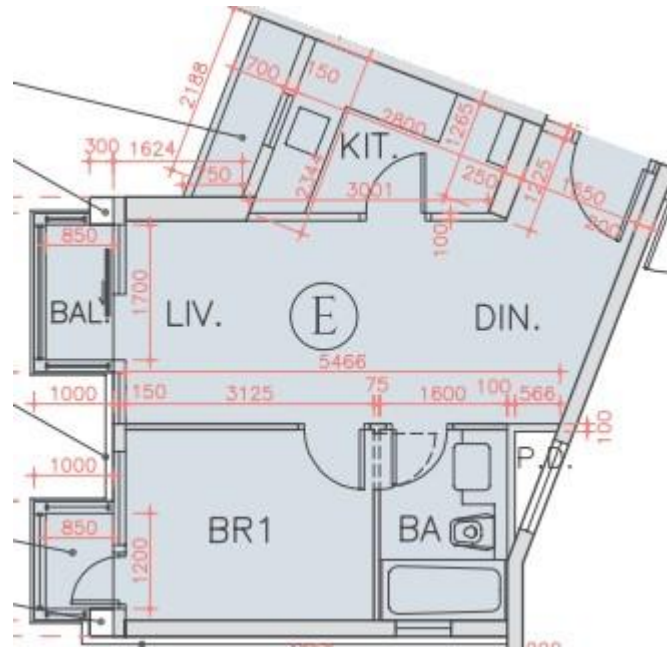

海翩滙 The Papillons 2座

6至12樓E室實用面積:

單位：452呎

露台：22呎

工作平台：16呎

*本單位平面圖只作參考及內部使用。