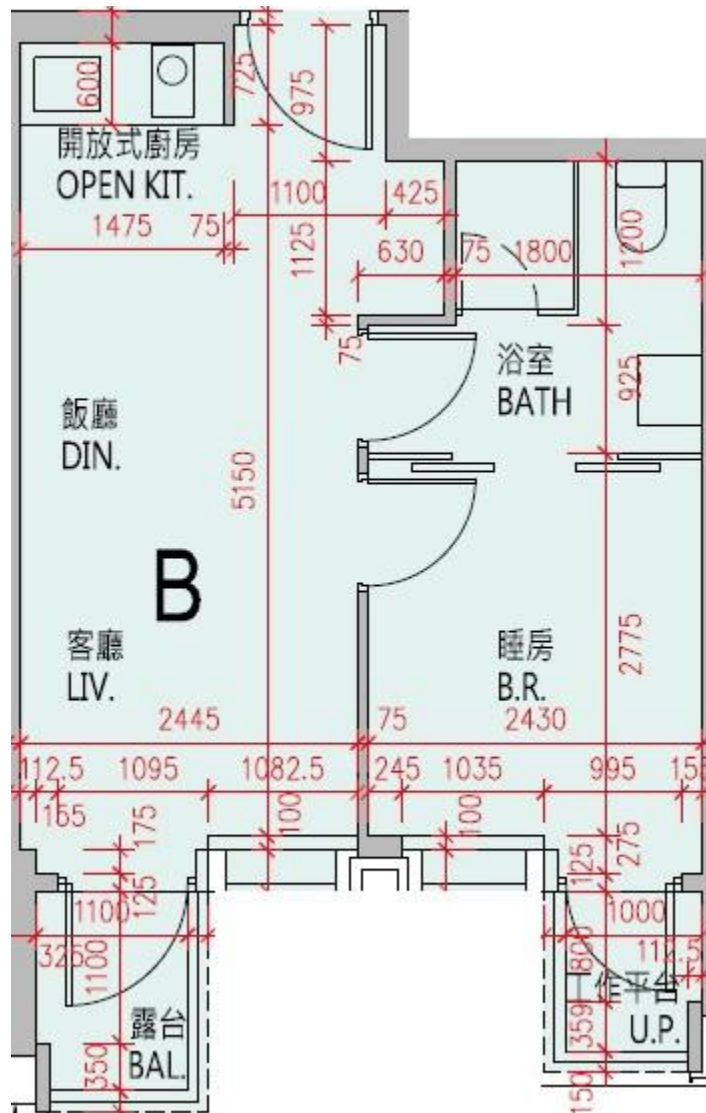

高爾夫·御苑 Eden Manor
 7座2-3, 5-11樓B室-單位平面圖
 實用面積: 375呎
 露台: 22呎
 工作平台: 16呎

*本單位平面圖只作參考及內部使用。