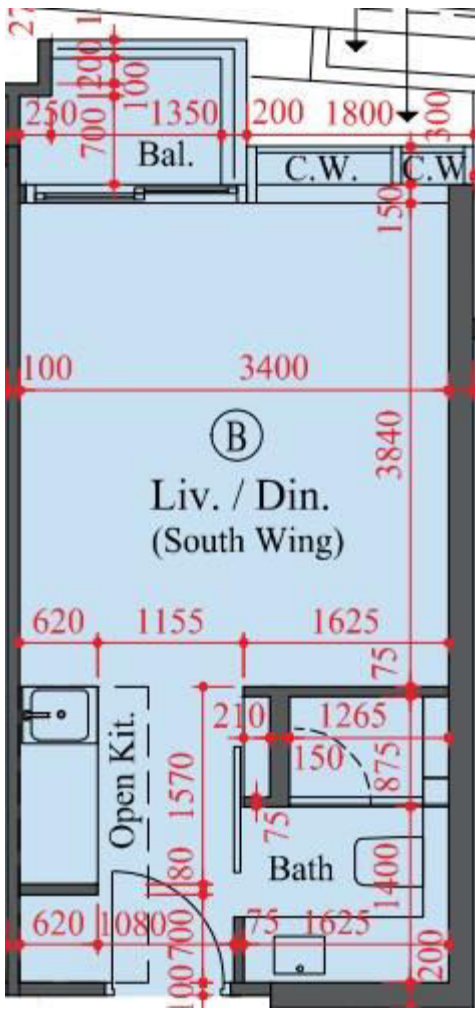

雙寓南翼2樓B室  
實用面積:276尺  
露台:22尺

\*本單位平面圖只作參考及內部使用。