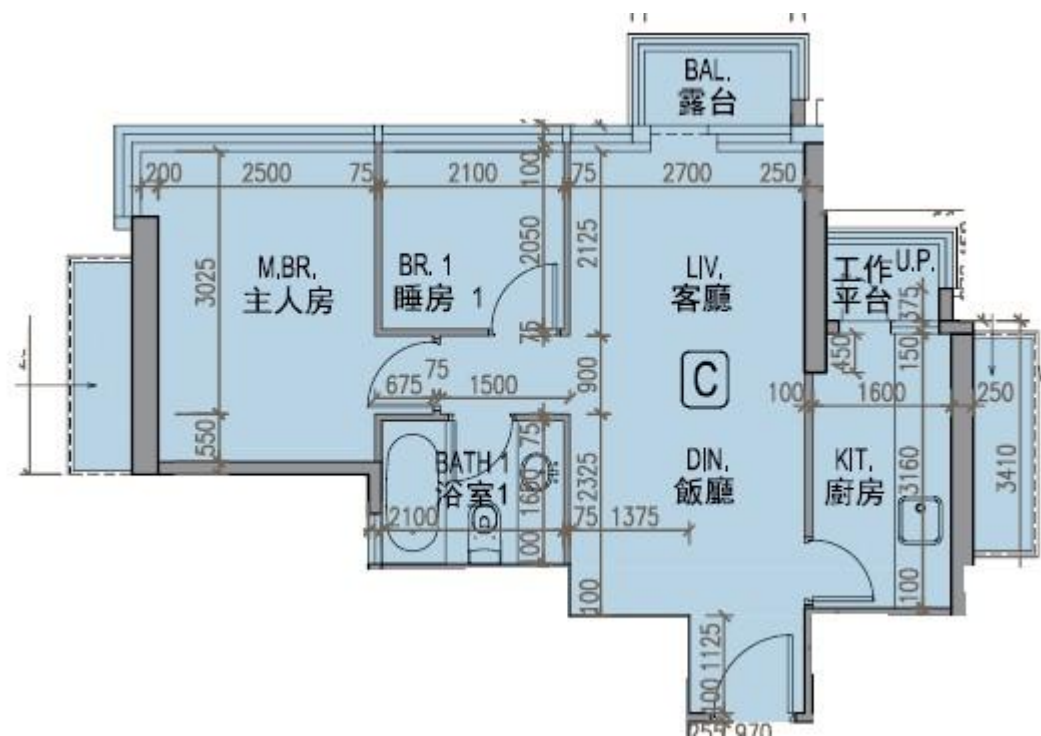

龍譽 Vibe Centro

第2A座

6-12,15-21樓C室-單位平面圖

實用面積:548呎

露台:22呎

\*本單位平面圖只作參考及內部使用。