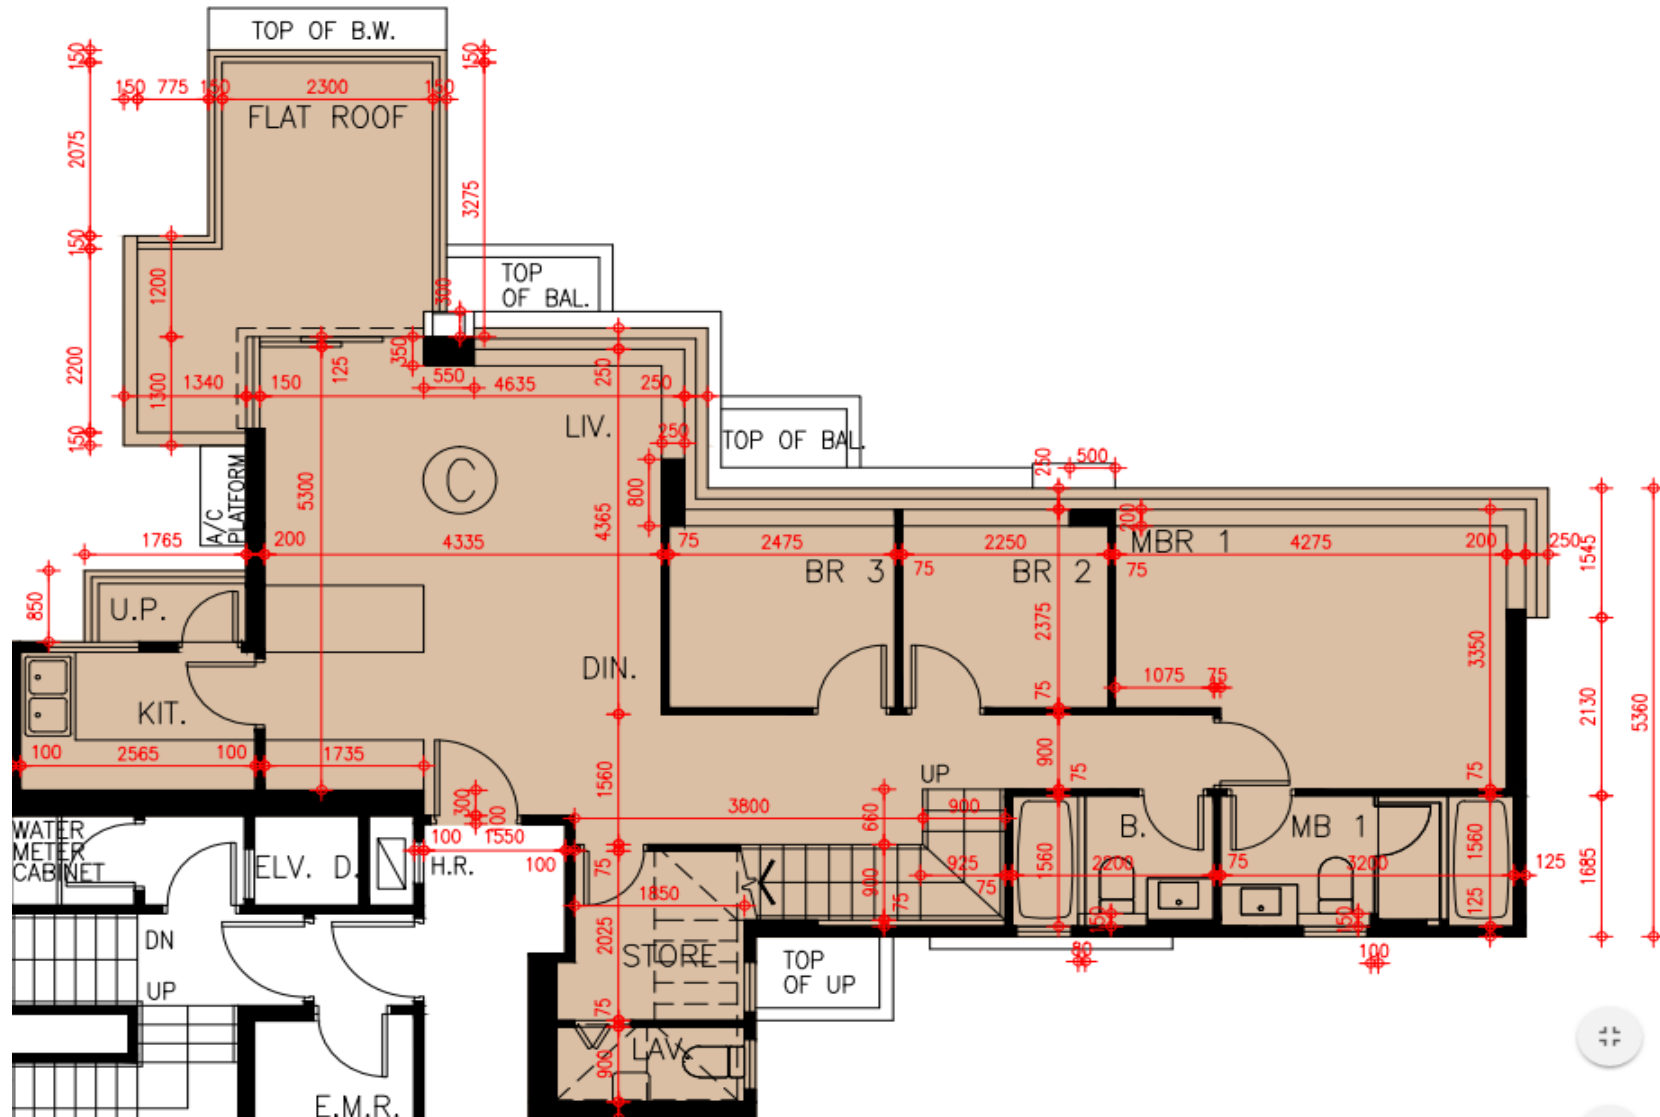

Grand Yoho- 9座51樓

C單位平面圖

實用面積:

C: 987呎

*本單位平面圖只作參考及內部使用。