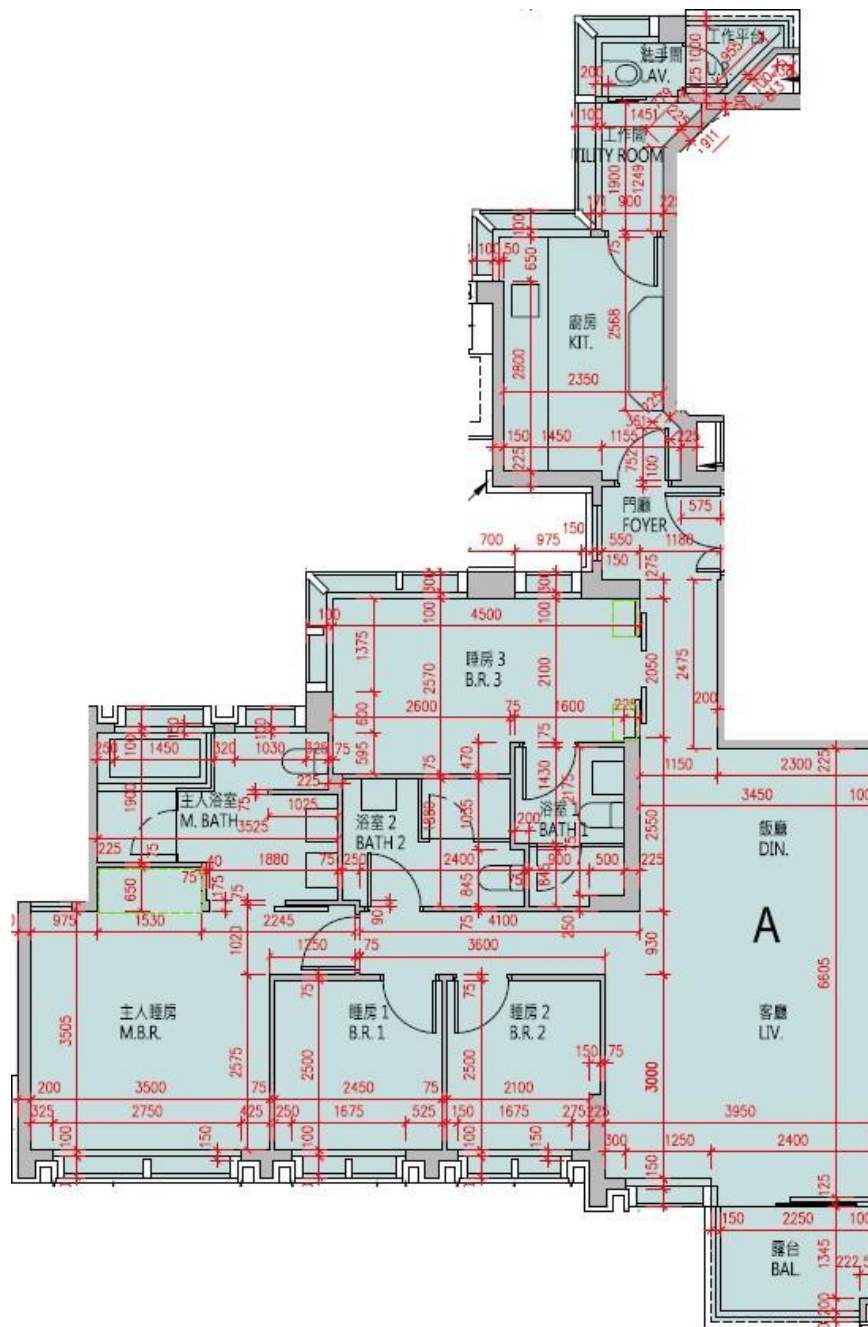

高爾夫·御苑 Eden Manor 1座15-23, 25-27樓A室-單位平面圖

實用面積: 1314呎

露台: 44呎

工作平台: 16呎

*本單位平面圖只作參考及內部使用。