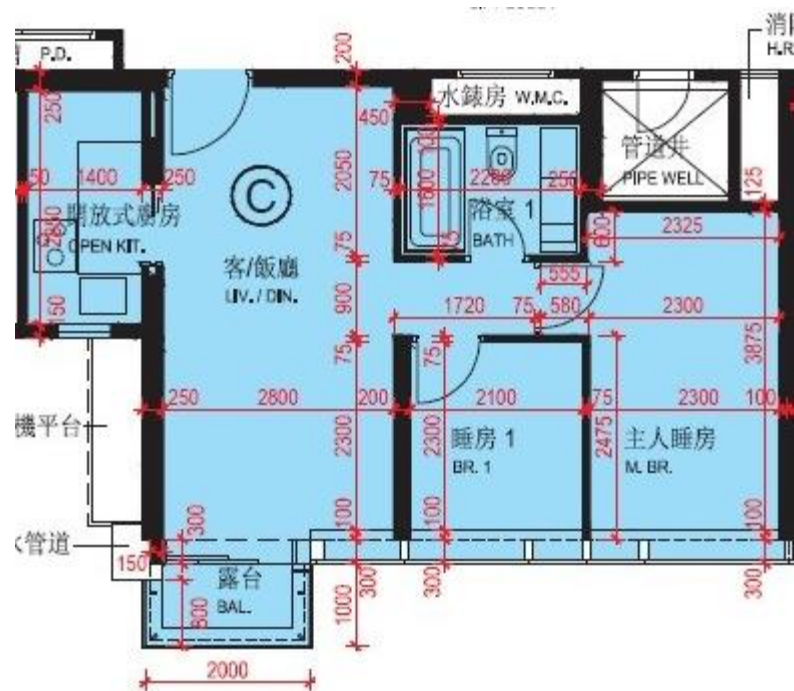

啟德1號(1期)-1座-21-23,25-27,28-33,35-36樓

C單位平面圖

實用面積:

C: 526呎

*本單位平面圖只作參考及內部使用。