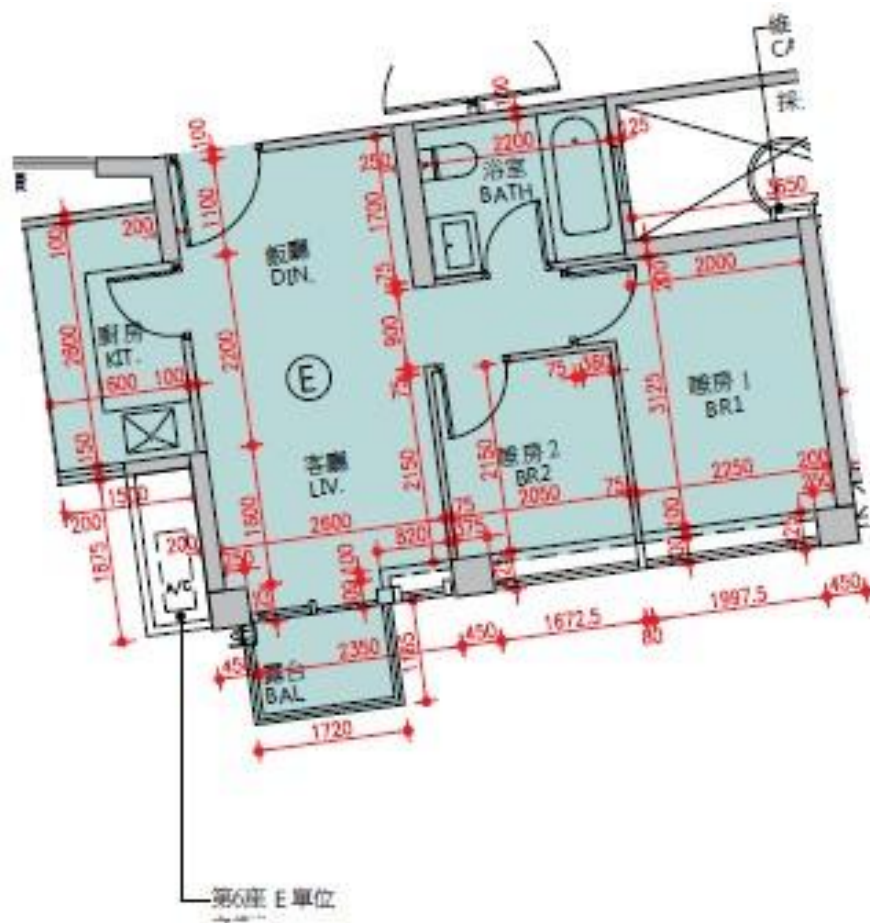

NAPA
第6座
1樓E室-單位平面圖
實用面積:468呎

*本單位平面圖只作參考及內部使用。