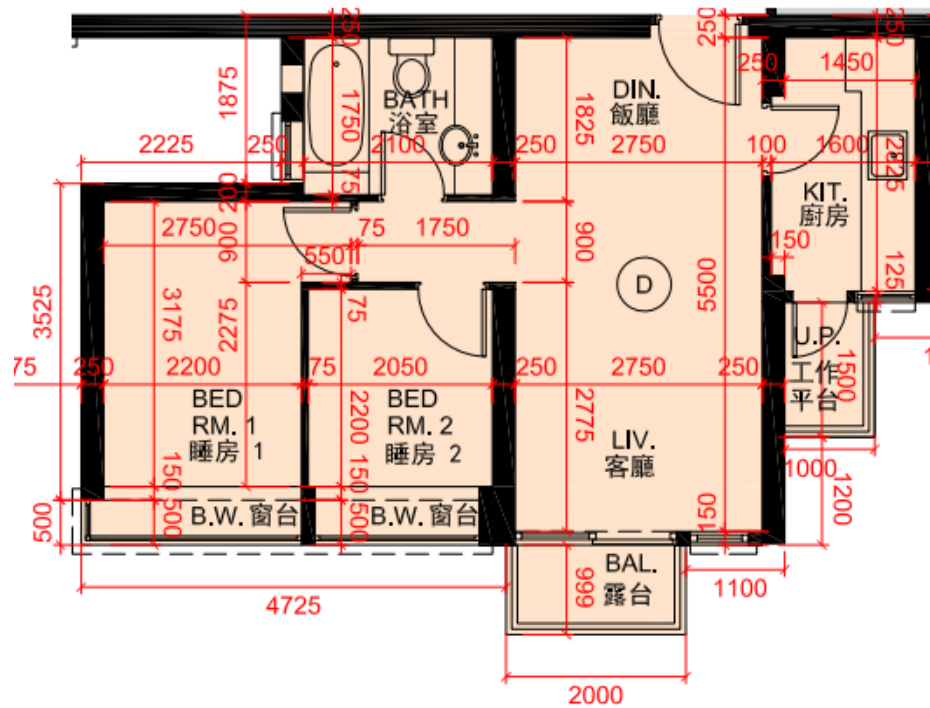

喜盈 Heya Delight

9樓-12樓, 15樓-23樓, 25樓-33樓, 35樓-37樓

D單位平面圖

實用面積:518呎

*本單位平面圖只作參考及內部使用。