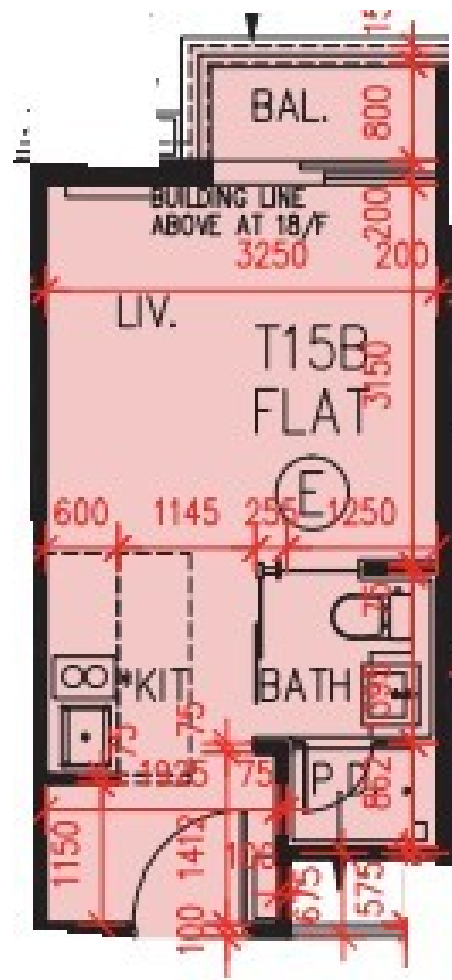

# PARK YOHO Genova

第 15B 座

2,3,5-12,15-16 樓

E 室 - 單位平面圖

實用面積 : 251 呎

露台 : 22 呎

\* 本單位平面圖只作參考及內部使用。