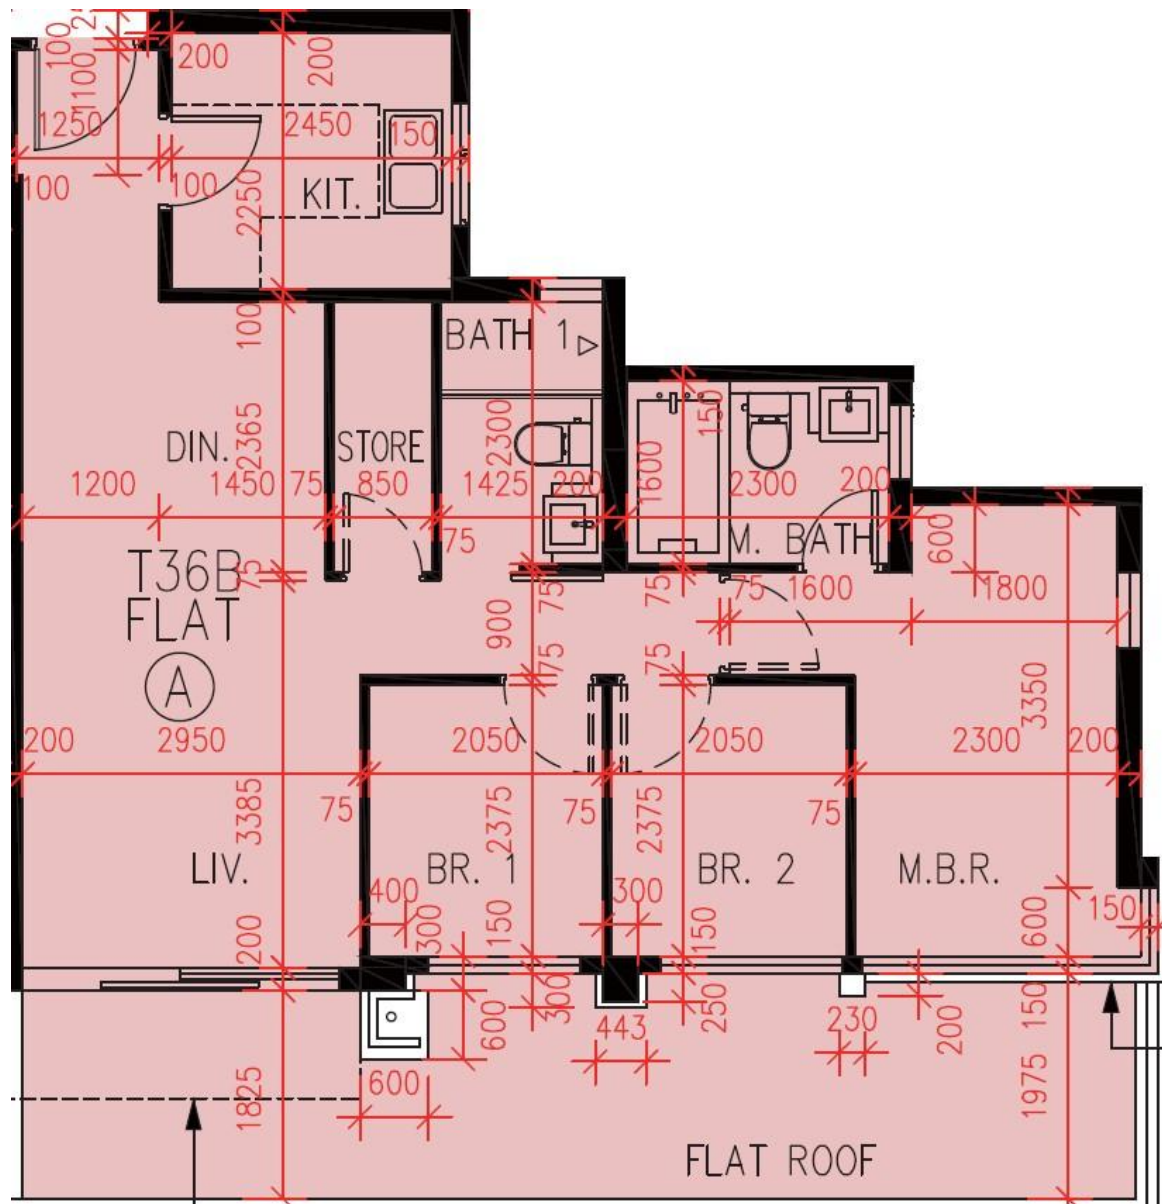

PARK YOHO Milano
36B座1樓A室-單位平面圖

實用面積:693呎

露台: 0呎

工作平台: 0呎

*本單位平面圖只作參考及內部使用。