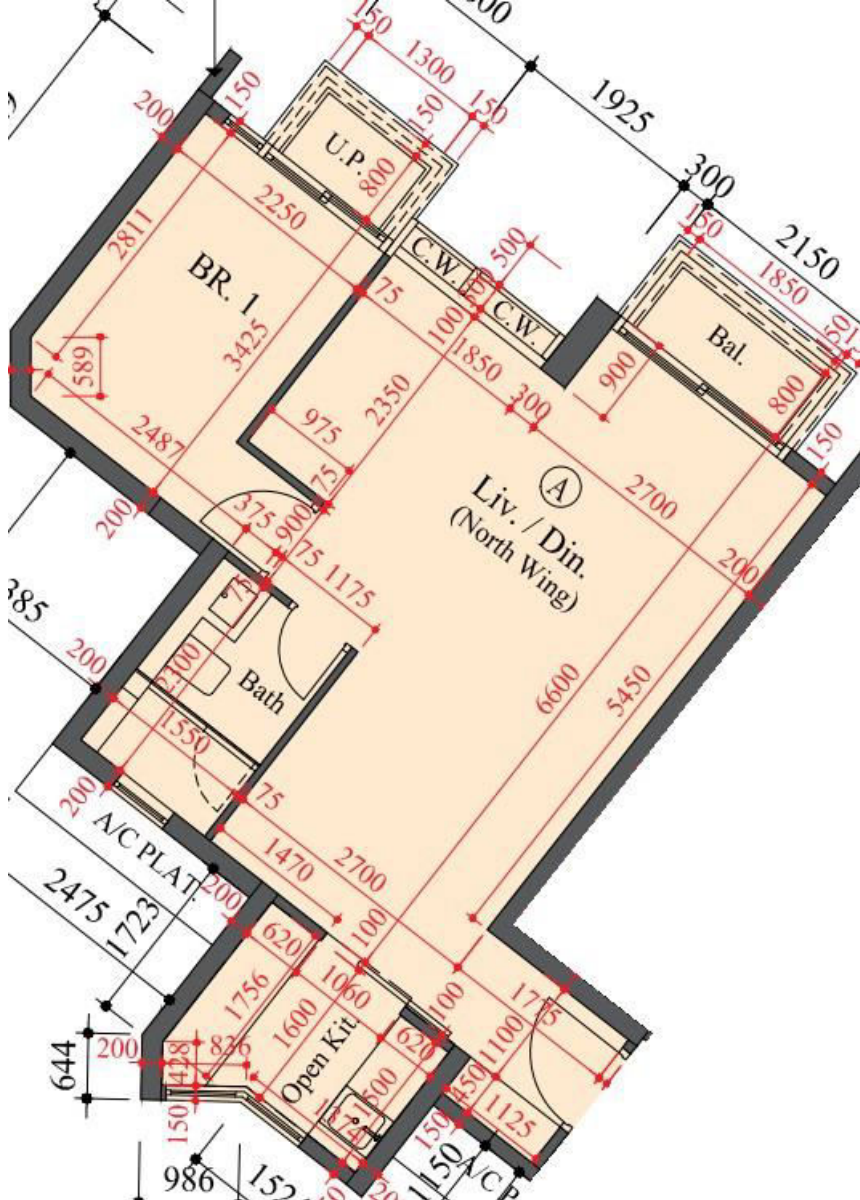

雙寓北翼3樓A室
 實用面積:563尺
 露台:22尺
 工作平台:16尺

*本單位平面圖只作參考及內部使用。