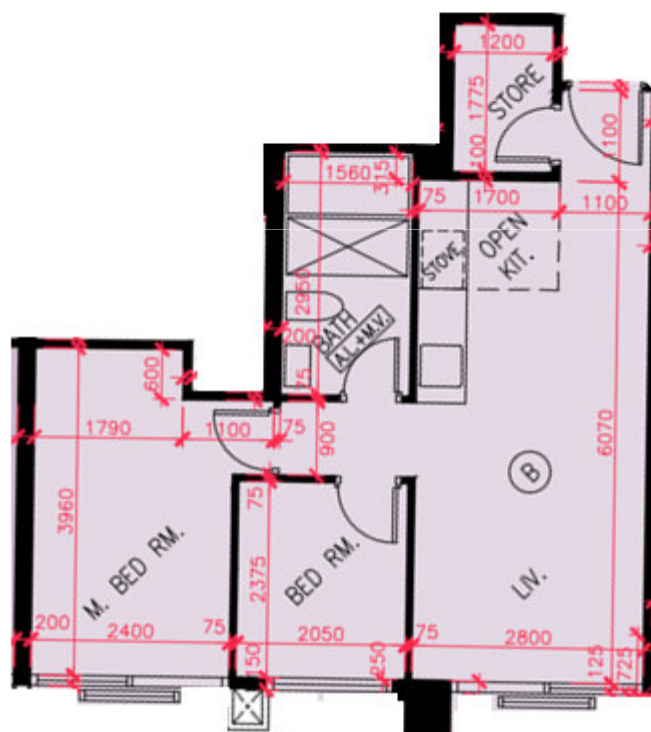

天晉III B
天晉III B 1A座三樓B單位平面圖
實用面積:506呎

*本單位平面圖只作參考及內部使用