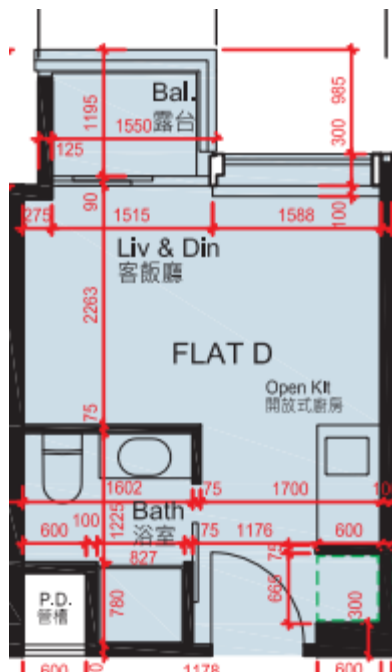

曉悅- 29樓

D單位平面圖

實用面積:

D: 193呎

*本單位平面圖只作參考及內部使用。

Pricerite實惠