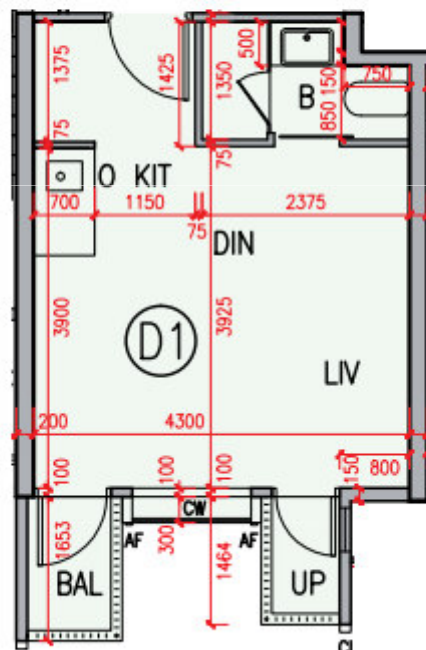

SKYPARK
SKYPARK五樓至十六樓D1單位
平面圖
實用面積:315呎

*本單位平面圖只作參考及內部使用